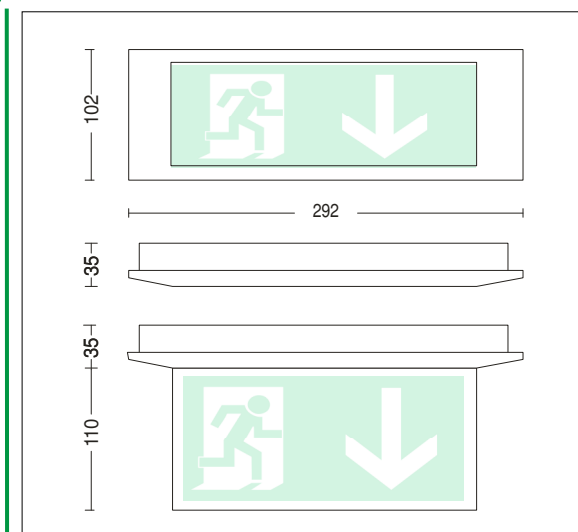

Målskitse - alle mål er i mm.

Tilbehør

Tilbehør, bestilles separat:

Kabinet for planforsænkning i mur. Best. nr. 3733

Beslag for planforsænkning i loft. Best. nr. 4266

Udskæringsmål: 279 x 94 mm.

20m