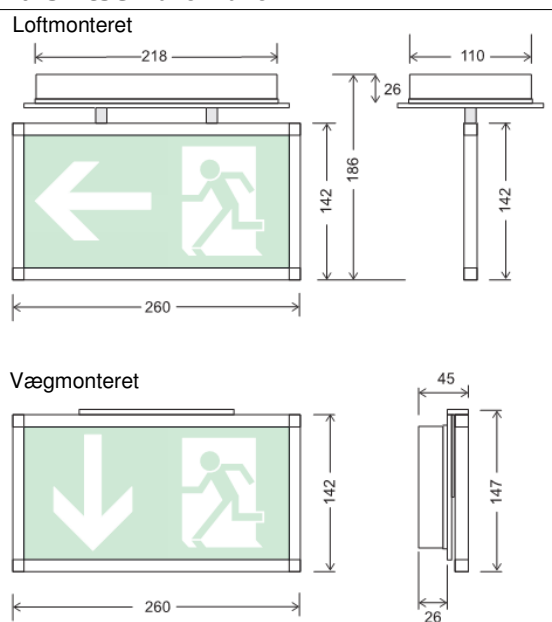

## Piktogramsæt AV6-3004

medfølger hvert armatur og monteres uden værktøj

Specialpiktogramsæt - option	Bestillingsnummer
Silketrykt piktogramsæt AV6-63 for vertikal montage på væg	660 011 950
Silketrykt piktogramsæt AV6-34 for montage i forbindelse med f. eks. trapper	

## Målskitse - alle mål er i mm.