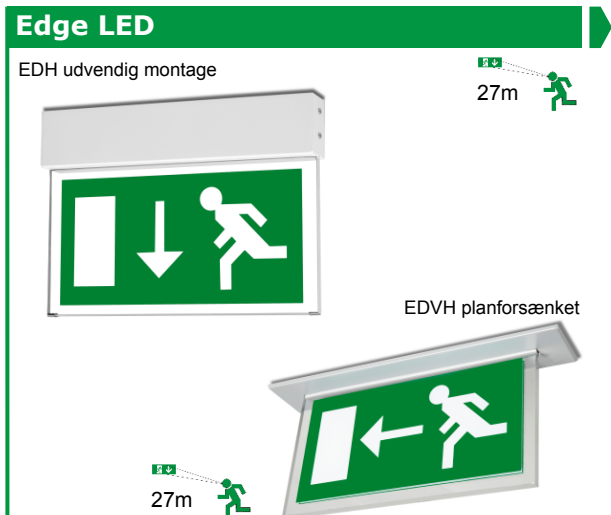

Belyste flugtvejsskilte - Edge LED

- Varianter** : Med indbygget nødfors.
 Med Autotest (ATR)
 For centralanlæg
- Montage** : På loft / væg / wire / i loft.
Tilslutning AC : 230VAC, 50Hz
DC : 195-254VDC*
Isol./kapsling : I/IP20
Lyskilde : LED
Kabinet : Stål, pulverlakeret i RAL 9003 hvid.
Piktogramplade : PC
Omg. temp. : 5-40°C.
Batteri / drifttid : NiMH / 3h**
- * model for 230V centralanlæg (HT)
 **model med nødforsyning indbygget (SA) og Autotest (ATR)

Bestillingsnøgle

Typenummer	Farve	Montage	Indb. nødf.	Autotest	220V central
EDGE LED EDH-8SA3H	Hvid	Udvendig	Ja	-	-
EDGE LED EDH-ATR12SA3H	Hvid	Udvendig	Ja	Ja	-
EDGE LED EDH-12HT*	Hvid	Udvendig	-	-	Ja
EDGE LED EDVH-8SA3H	Hvid	Planforsænket	Ja	-	-
EDGE LED EDVH-ATR12SA3H	Hvid	Planforsænket	Ja	Ja	-
EDGE LED EDVH-12HT*	Hvid	Planforsænket	-	-	Ja

Målskitse - alle mål er i mm. ()=Autotesttyper

Tilbehør og options

Tilbehør:

- Konsol "udfra væg" montering
- Konsol for montering plan på væg
- Wiredhæng
- Blændfolie til piktogrambagside

Options:

- På forespørgsel leveres skiltene i grå RAL 9006
- Kan endvidere leveres i 24VAC/DC udgave.
- Kan leveres som Cinema version med 10% lys i normaldrift og 100% i nøddrift-se specialbrochure
- EDH armaturer for centralanlæg kan leveres i stor udgave, med 50 m. læseafstand.