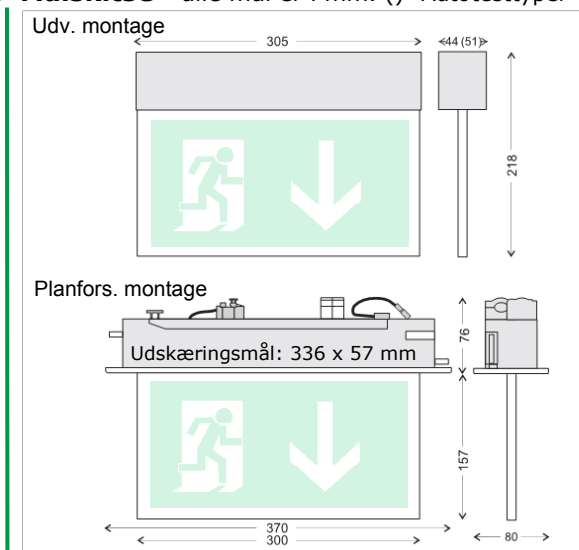

Belyste flugtvejsskilte - Edge LED

- Varianter** : Med indbygget nødfors.
 Med Autotest (ATR)
 For centralanlæg
- Montage** : På loft / væg / wire / i loft.
Tilslutning AC : 230VAC, 50Hz
DC : 195-254VDC*
Isol./kapsling : I/IP20
Lyskilde : LED
Kabinet : Stål, pulverlakeret i RAL 9003 hvid.
Piktogramplade : PC
Omg. temp. : 5-40°C.
Batteri / drifttid : NiMH / 3h**
- * model for 230V centralanlæg (HT)
 **model med nødforsyning indbygget (SA) og Autotest (ATR)

Bestillingsnøgle

Typenummer	Farve	Montage	Indb. nødf.	Autotest	220V central
EDGE LED EDH-8SA3H	Hvid	Udvendig	Ja	-	-
EDGE LED EDH-ATR12SA3H	Hvid	Udvendig	Ja	Ja	-
EDGE LED EDH-12HT*	Hvid	Udvendig	-	-	Ja
EDGE LED EDVH-8SA3H	Hvid	Planforsænket	Ja	-	-
EDGE LED EDVH-ATR12SA3H	Hvid	Planforsænket	Ja	Ja	-
EDGE LED EDVH-12HT*	Hvid	Planforsænket	-	-	Ja

Armaturer mrk. * for 220VAC/DC centralanlæg kan leveres som adresserbare.

Piktogrammer bestilles særskilt

	Silketrykt 3-lags highlight dobbelt piktogram med indlagt raster	ED/EDV-01 (ISO7010)
	Silketrykt 3-lags highlight dobbelt piktogram med indlagt raster	ED/EDV-02 (ISO7010)

Målskitse - alle mål er i mm. ()=Autotesttyper

Tilbehør og options

Tilbehør:

- Konsol "udfra væg" montering
- Konsol for montering plan på væg
- Wiredhæng
- Blændfolie til piktogrambagside

Options:

- På forespørgsel leveres skiltene i grå RAL 9006
- Kan endvidere leveres i 24VAC/DC udgave.
- Kan leveres som Cinema version med 10% lys i normaldrift og 100% i nøddrift-se specialbrochure
- EDH armaturer for centralanlæg kan leveres i stor udgave, med 50 m. læseafstand.