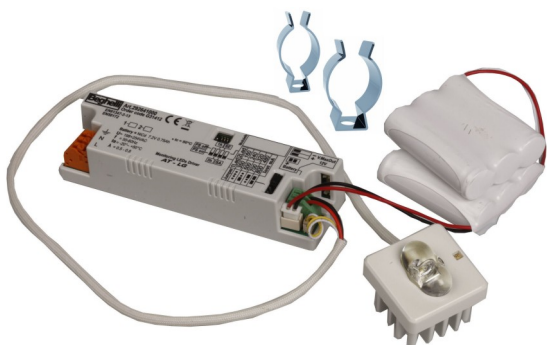

Flugtvejs-/panikmoduler for lysrørsarmaturer

Modulo-LED

- Varianter : Med indbygget nødfors. For centralanlæg
- Montage : I lysrørsarmaturer
- Tilslutning AC : 230VAC, 50Hz
- DC : 195-254VDC*
- Isol./kapsling : I/IP42
- Lyskilde : Power LED
- Forbrug DC : 5,5W*
- Bund/kabinet : Aluminium, hvidlakeret
- Afdækning : Hvidt kunststof
- Linser : 3 speciallinser i klar PMMA medleveres
- Omg. temp. : 5-40°C.

* modeller for 230V centralanlæg (HT)

Bestillingsnøgle

Typenummer	Med indb. nødf. og Autotest	For centralanlæg	Batteri / drifttid
Modulo-LED/AT-SE1N	Ja	-	NiCd / 1h
Modulo-LED-HT*	-	Ja	-

*Alle armaturer for 220VAC/DC centralanlæg (HT modeller) kan leveres som adresserbare.