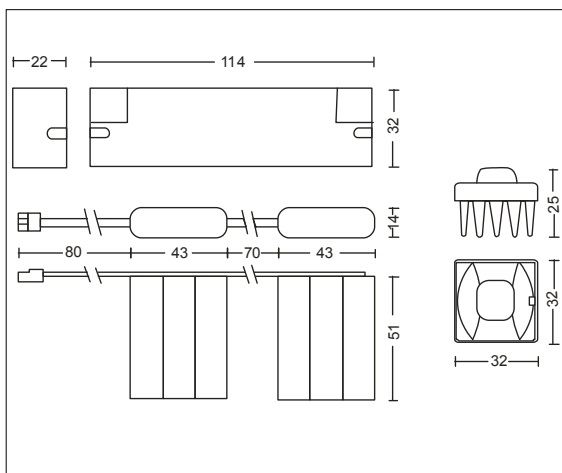

Flugtvejs-/panikmoduler for lysrørsarmaturer

Modulo-LED

- Varianter : Med indbygget nødfors. For centralanlæg
- Montage : I lysrørsarmaturer
- Tilslutning AC : 230VAC, 50Hz
- DC : 195-254VDC*
- Isol./kapsling : I/IP42
- Lyskilde : Power LED
- Forbrug DC : 5,5W*
- Bund/kabinet : Aluminium, hvidlakeret
- Afdækning : Hvidt kunststof
- Linser : 3 speciallinser i klar PMMA medleveres
- Omg. temp. : 5-40°C.

Projekteringsvejledning, vejledende 1 lux og 1/2 lux afstande

Optik / anvendelse	Højde i m.	Afst. til væg		Afst. til væg		Afst. ml. arm		Afst. ml. arm.	
		1 lux	0,5 lux	1 lux	0,5 lux	1 lux	0,5 lux	1 lux	0,5 lux
Lang/flugtveje	2,5	8,2m	8,5m	1,5m	2,0m	16,7m	17,0m	3,5m	4,0m
	3,0	9,6m	10,1m	1,5m	2,2m	19,6m	20,0m	3,7m	4,4m
	3,5	10,5m	11,4m	1,5m	2,2m	22,0m	23,0m	3,7m	4,4m
	4,0	11,2m	12,8m	1,4m	2,2m	24,0m	25,6m	3,6m	4,4m
	4,5	12,0m	13,9m	1,2m	2,1m	25,9m	27,8m	3,3m	4,2m
	5,0	10,8m	14,6m	1,1m	2,1m	25,4m	29,2m	3,2m	4,2m
Åben/åbne arealer	2,5	5,4m	5,7m	5,3m	5,7m	11,0m	11,4m	11,0m	11,4m
	3,0	3,8m	5,7m	3,7m	5,7m	10,0m	13,2m	10,0m	13,2m
	3,5	1,7m	7,3m	1,6m	7,3m	8,9m	14,6m	8,9m	14,6m
Høj/højloftet	4,0	4,4m	4,7m	4,3m	4,6m	9,1m	9,4m	9,0m	9,3m
	5,0	5,2m	5,7m	5,1m	5,6m	11,1m	11,4m	11,0m	11,3m
	6,0	5,9m	6,6m	5,8m	6,5m	12,5m	13,2m	12,4m	13,1m
	7,0	4,5m	7,1m	4,4m	7,0m	11,4m	11,4m	11,3m	11,3m

Målskitse - alle mål er i mm.

Optik m.v.

Valgbar optik, medfølger hvert armatur

Ret til ændringer uden forudgående meddelelse forbeholdes