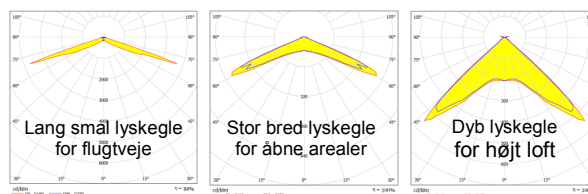

Projekteringsvejledning, vejledende 1 lux og 1/2 lux afstande

Optik / anvendelse	Højde i m.	Afst. til væg		Afst. til væg		Afst. ml. arm		Afst. ml. arm.	
		1 lux	0,5 lux	1 lux	0,5 lux	1 lux	0,5 lux	1 lux	0,5 lux
Lang/flugtveje	2,5	8,2m	8,5m	1,5m	2,0m	16,7m	17,0m	3,5m	4,0m
	3,0	9,6m	10,1m	1,5m	2,2m	19,6m	20,0m	3,7m	4,4m
	3,5	10,5m	11,4m	1,5m	2,2m	22,0m	23,0m	3,7m	4,4m
	4,0	11,2m	12,8m	1,4m	2,2m	24,0m	25,6m	3,6m	4,4m
	4,5	12,0m	13,9m	1,2m	2,1m	25,9m	27,8m	3,3m	4,2m
	5,0	10,8m	14,6m	1,1m	2,1m	25,4m	29,2m	3,2m	4,2m
Åben/åbne arealer	2,5	5,4m	5,7m	5,3m	5,7m	11,0m	11,4m	11,0m	11,4m
	3,0	3,8m	5,7m	3,7m	5,7m	10,0m	13,2m	10,0m	13,2m
	3,5	1,7m	7,3m	1,6m	7,3m	8,9m	14,6m	8,9m	14,6m
Høj/højloftet	4,0	4,4m	4,7m	4,3m	4,6m	9,1m	9,4m	9,0m	9,3m
	5,0	5,2m	5,7m	5,1m	5,6m	11,1m	11,4m	11,0m	11,3m
	6,0	5,9m	6,6m	5,8m	6,5m	12,5m	13,2m	12,4m	13,1m
	7,0	4,5m	7,1m	4,4m	7,0m	11,4m	11,4m	11,3m	11,3m

Målskitse - alle mål er i mm.

Optik m.v.

Valgbar optik, medfølger hvert armatur

Ret til ændringer uden forudgående meddelelse forbeholdes