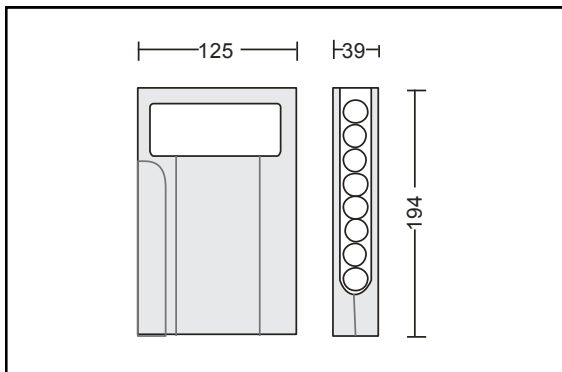

Håndlygter - med indbygget nødforsyning

IlluminaLED

- Varianter** : Med indbygget nødfors.
Tilslutning : 230VAC, 50/60Hz
Isolationsklasse : II
Kapsling : IP40
Lyskilde : 8 x LED
Lygtehus : Selvslukkende kunststof
Farve : Sort eller hvid
Batteri : PB og/eller NiCd
Drifttid : 3-24h
Genopladningstid : 24h
- ✓ Ledningsopbevaring i håndlygten
 - ✓ Lang drifttid - 2 lystrin
 - ✓ LED lyskilder med reflektorer
 - ✓ Tænder automatisk ved netsvigt

Bestillingsnøgle

Typenummer	Farve	Blinkfunktion	Batteri
Illumina 3311	Sort	168 lm	PB (+NiCd)
Illumina 3310	Hvid	56 lm	NiCd

Tekniske data

Type	Drifttid		
	Trin 1	Trin 2	Med ekstra NiMh
Illumina 3311	6h	12h	24h
Illumina 3310	3h	6h	-

Målskitse - alle mål er i mm.

Tilbehør

Vægkonsol Illumina

NiMh celler (4 x AA eller 4 x AAA) for den indbyggede, ekstra, lader (3311).