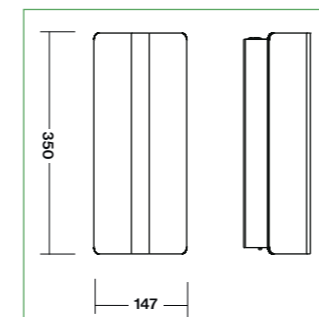

Montageafstand

H m	Z1	Z2
2,30	10	20
2,75	8	16