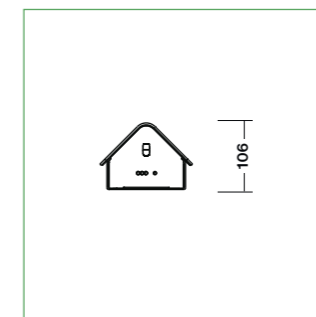

Montageafstand

H m	Z1	Z2
2,30	10	20
2,75	8	16