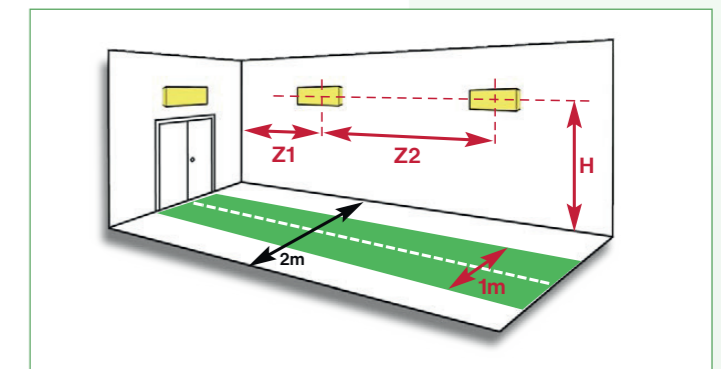

Montage muligheder: (varianter)

Generelt

Selvforsynende

Centralanlæg

GENERELT:

Piktogram for slangevinder eller brandslukker skal oplyses. Montageform: Væg og loft.

TILBEHØR MV.:

Armaturet kan også leveres med flugtvejspiktogrammer, se mere under afsnittet "Henvisningsarmaturer".

OPTIONER:

Armaturet kan også leveres med adresse og kommunikationsmodul til forskellige centralanlægssystemer. 2 kredsløbsversion med panikbelysning i bunden.

Montageafstand

H m	Z1	Z2
2,30	10	20
2,75	8	16