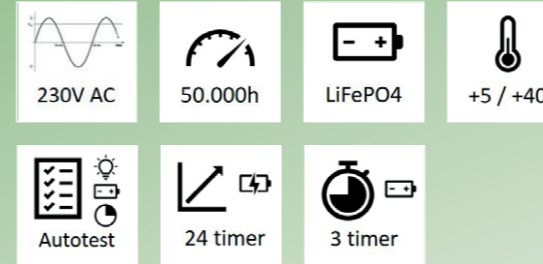

Selvforsynende