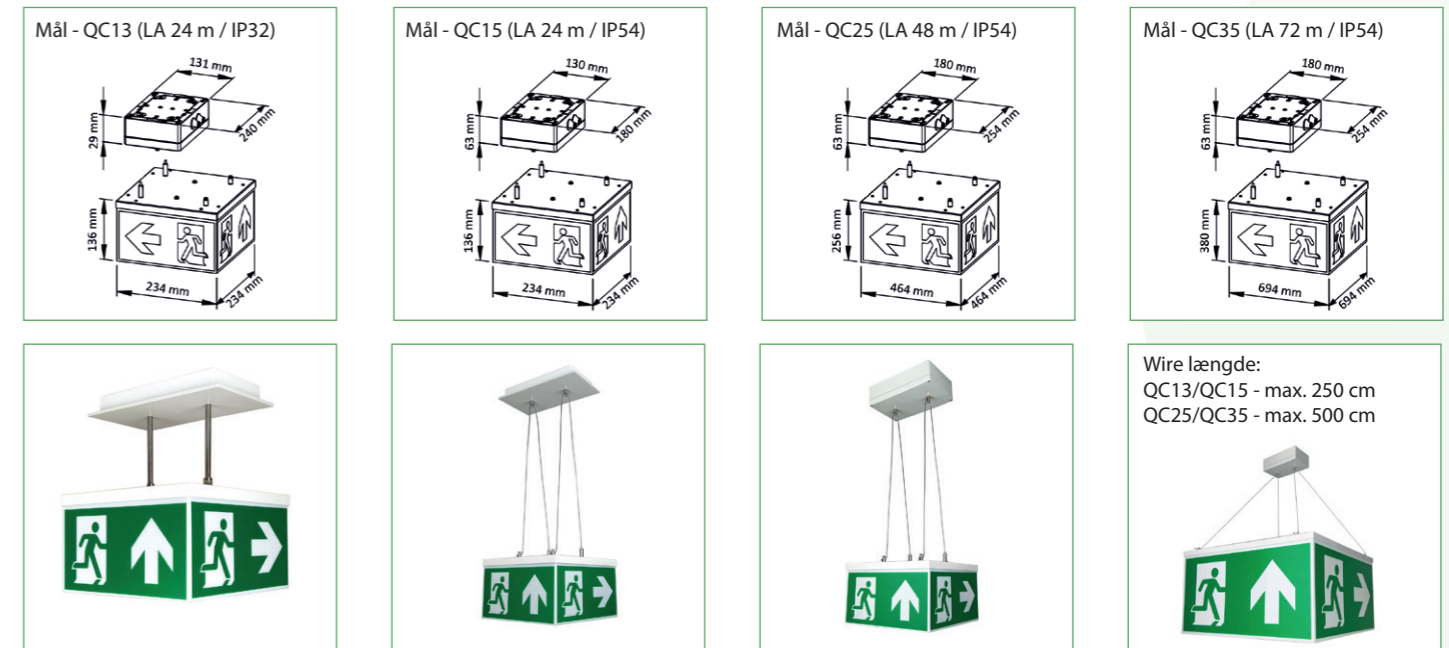

HENVISNINGSGRØNT

Quadro Cubic

Quadro Cubic er et armatur i kubeform, der er synlig fra alle positioner. Nem og hurtig installation og montering takket være 2-delt design bestående af forsyningsboks i plasthus og et armatur med påtrykte piktogrammer. Quadro Cubic kan monteres til forsyningsboksen med pendel eller via fire 1,2 mm tykke stålkabler, stabile og kortslutningssikre. Armaturets bund udsender lys, der er med til at oplyse flugtvejen.

Montage muligheder: (varianter)

Generelt

Selvforsynende

Centralanlæg

GENERELT:

Armaturet leveres med påtrykte piktogrammer (Pil: op, ned, højre, venstre).
Montageform: Loft, nedhængt i stålkabler

TILBEHØR MV.:

Armaturet kan leveres med forskelligt tilbehør så som kæde og dobbelt pendel.

OPTIONER:

Armaturet kan også leveres med adresse og kommunikationsmodul til forskellige centralanlægssystemer. Kan leveres med læseafstand 24 m, 48 m eller 72 m.