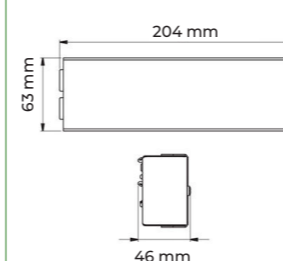

Mål - Batteri