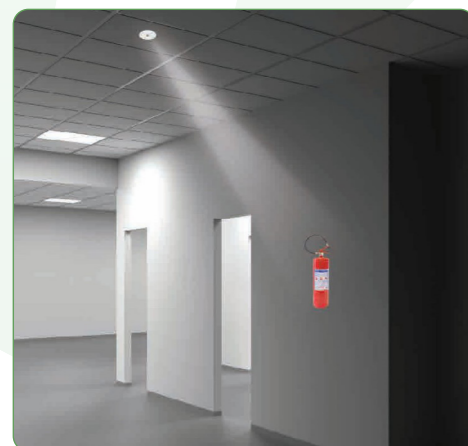

Centralanlæg

230V AC/DC

50.000h

-10/ +40

Power line

WWW

Selvforsynende

230V AC

50.000h

NiCd

-5 / +30

Autotest

24 timer

1 time

Generelt:

3Li leveres med både zone- og line-linse. Varianten bestilles med enten zone- eller line-linse, og den har indbygget et automatisk adresseret armaturmodul.

Tilbehør:

Ingen.

Optioner:

Armaturet kan leveres med adresse og kommunikationsmodul til forskellige centralanlægssystemer. Armaturet kan leveres til 24V centralsystem. Der fås flere type zone-linser (standard, 7 m. og 25 m.).

Montageform: Loft

Mål - Diameter

Mål - Planforsænkning

Mål - Planforsænkning

Mål - Planforsænkning

Hul til planforsænkning: Ø 80-100 mm

Mål - Batteri

Linse optioner

Line-linse

Zone-linse