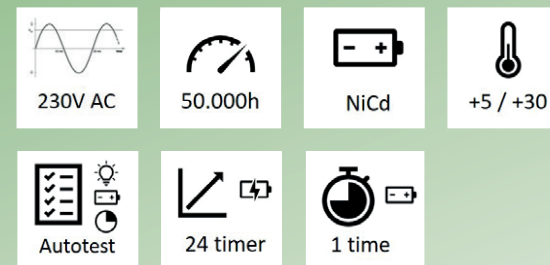

Montage muligheder:

Generelt

Montageafstand med line-linse.

2,5	8,2	16,7
3,0	9,6	19,6
4,0	11,2	24,0

Montageafstand med zone-linse.

2,5	5,8	11,0
3,0	6,5	13,0
4,0	4,5	16,0

Selvforsynende

Centralanlæg