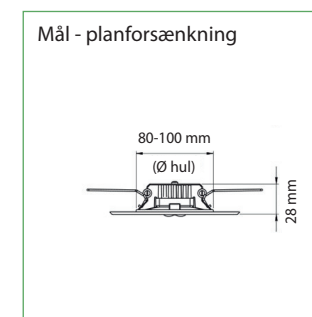

Vi tager forbehold for ændrede produkter og trykfejl.