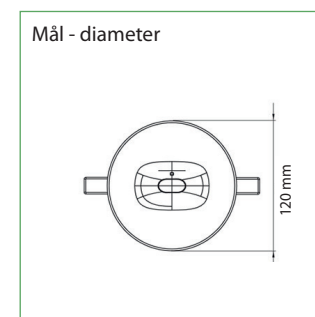

Vi tager forbehold for ændrede produkter og trykfejl.