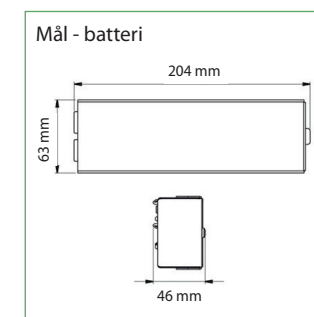

Vi tager forbehold for ændrede produkter og trykfejl.