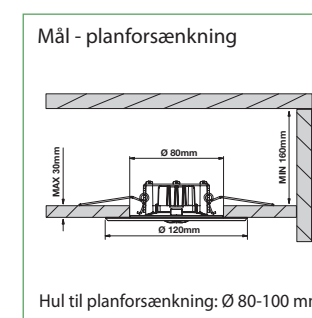

Vi tager forbehold for ændrede produkter og trykfejl.