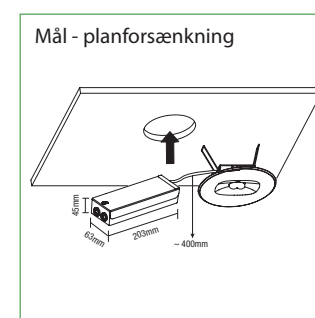

Vi tager forbehold for ændrede produkter og trykfejl.