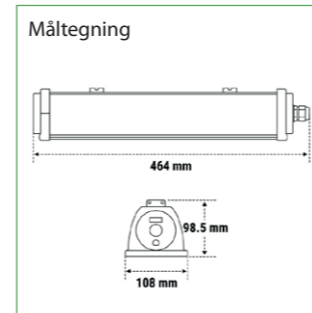

Vi tager forbehold for ændrede produkter og trykfejl.