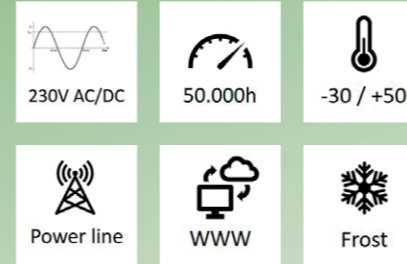

Centralanlæg

GENERELT:

Montageform: Loft.

TILBEHØR MV.:

Armaturet kan leveres med forskelligt tilbehør så som wire, justerbar beslag og boldgitter.

OPTIONER:

Armaturet kan også leveres med adresse og kommunikationsmodul til forskellige centralanlægssystemer. Samme armatur kan leveres til 24V centralsystem.