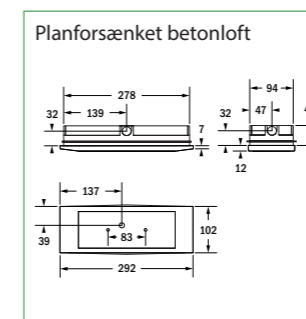

Montage muligheder: (varianter)

Generelt

Montageafstand med zone-linse

Zone-linse	2,5 m	3,5 m	8,5 m
	2,5	3,5	8,5
	3,0	4,0	9,0
	4,0	3,5	9,0

Selvforsynende

GENERELT:

Montageform: Væg og loft.

TILBEHØR MV.:

Armaturet kan leveres med forskelligt tilbehør så som kit til planforsænket loftmontage og "ud fra væg"-konsol.

OPTIONER:

Ingen.

Hul til planforsækning: 278 x 92 mm

Vi tager forbehold for ændrede produkter og trykfejl.