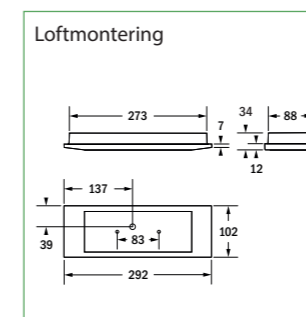

Montage muligheder: (varianter)

Generelt

Montageafstand med zone-linse

Zone-linse	2,5 m	3,5 m	8,5 m
	2,5	3,5	8,5
	3,0	4,0	9,0
	4,0	3,5	9,0

Selvforsynende

GENERELT:

Montageform: Væg og loft.

TILBEHØR MV.:

Armaturet kan leveres med forskelligt tilbehør så som kit til planforsænket loftmontage og "ud fra væg"-konsol.

OPTIONER:

Ingen.

Hul til planforsækning: 278 x 92 mm

Vi tager forbehold for ændrede produkter og trykfejl.