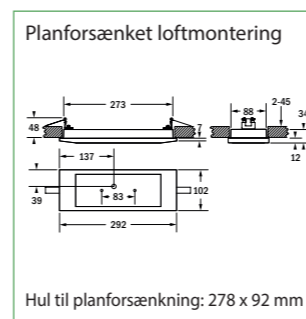

Montage muligheder: (varianter)

Generelt

Montageafstand med zone-linse

Zone-linse	2,5 m	3,5 m	8,5 m
	2,5	3,5	8,5
	3,0	4,0	9,0
	4,0	3,5	9,0

Selvforsynende

GENERELT:

Montageform: Væg og loft.

TILBEHØR MV.:

Armaturet kan leveres med forskelligt tilbehør så som kit til planforsænket loftmontage og "ud fra væg"-konsol.

OPTIONER:

Ingen.

Hul til planforsækning: 278 x 92 mm

Vi tager forbehold for ændrede produkter og trykfejl.