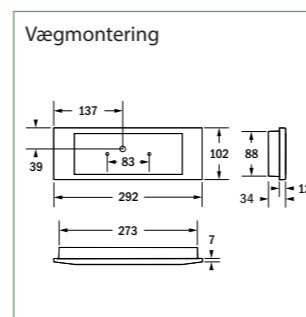

Montage muligheder: (varianter)

Generelt

Montageafstand med zone-linse

Zone-linse	2,5 m	3,5 m	8,5 m
	2,5	3,5	8,5
	3,0	4,0	9,0
	4,0	3,5	9,0

Selvforsynende

GENERELT:

Montageform: Væg og loft.

TILBEHØR MV.:

Armaturet kan leveres med forskelligt tilbehør så som kit til planforsænket loftmontage og "ud fra væg"-konsol.

OPTIONER:

Ingen.

Hul til planforsækning: 278 x 92 mm

Vi tager forbehold for ændrede produkter og trykfejl.