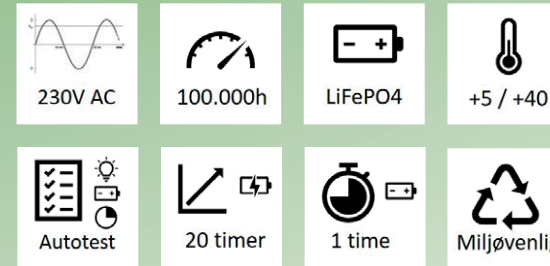

Selvforsynende