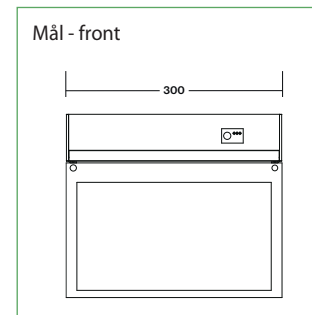

Montageafstand

H	m	V	L	B
2,5	3,0	3,6	9,3	
3,0	3,0	3,7	9,7	
3,5	3,0	3,7	10,7