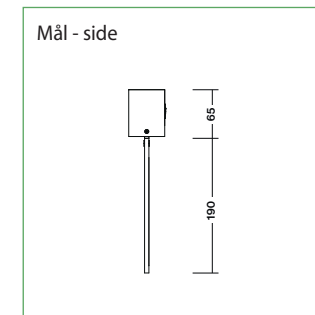

Montageafstand

H	m	V	L	B
2,5	3,0	3,6	9,3	
3,0	3,0	3,7	9,7	
3,5	3,0	3,7	10,7