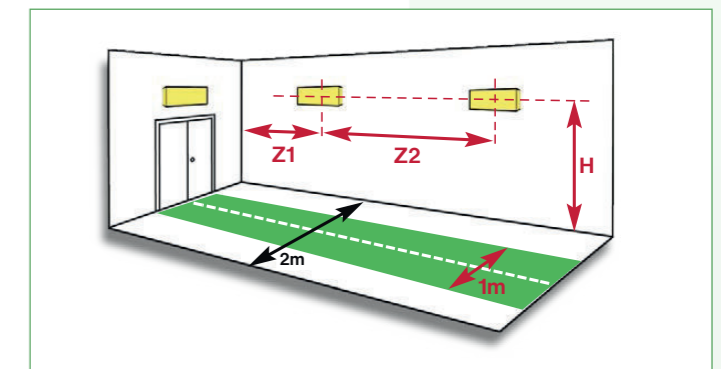

Montage muligheder: (varianter)

Generelt

Selvforsynende

Centralanlæg

GENERELT:

Piktogram for slangevinder eller brandslukker skal oplyses. Montageform: Væg og loft.

TILBEHØR MV.:

Armaturet kan også leveres med flugtvejspiktogrammer, se mere under afsnittet "Henvisningsarmaturer".

OPTIONER:

Armaturet kan også leveres med adresse og kommunikationsmodul til forskellige centralanlægssystemer. 2 kredsløbsversion med panikbelysning i bunden.

Montageafstand

H	Z1	Z2
2,00	5,3	12,5
2,50	5,5	14,0
2,75	5,2	14,5