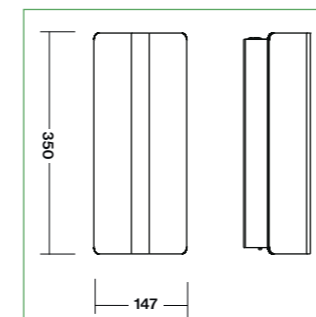

SPECIAL ARMATUR

Arris brand

Arris er et LED-henvisningsarmatur, der er ideel til visning af flugtveje eller henvisning til brandslukningsudstyr. Armaturet er i et trekantet design og er også tilgængelig i en 2 kredsløbsversion med et kredsløb til piktogramfladen og et til panikbelysning i bunden.

Montage muligheder: (varianter)

Generelt

Selvforsynende

Centralanlæg

GENERELT:

Piktogram for slangevinder eller brandslukker skal oplyses. Montageform: Væg og loft.

TILBEHØR MV.:

Armaturet kan også leveres med flugtvejspiktogrammer, se mere under afsnittet "Henvisningsarmaturer".

OPTIONER:

Armaturet kan også leveres med adresse og kommunikationsmodul til forskellige centralanlægssystemer. 2 kredsløbsversion med panikbelysning i bunden.

Montageafstand

H	Z1	Z2
2,00	5,3	12,5
2,50	5,5	14,0
2,75	5,2	14,5

Vi tager forbehold for ændrede produkter og trykfejl.