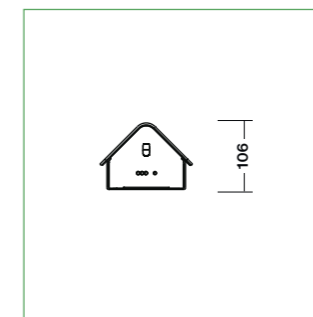

SPECIAL ARMATUR

Arris brand

Arris er et LED-henvisningsarmatur, der er ideel til visning af flugtveje eller henvisning til brandslukningsudstyr. Armaturet er i et trekantet design og er også tilgængelig i en 2 kredsløbsversion med et kredsløb til piktogramfladen og et til panikbelysning i bunden.

Montage muligheder: (varianter)

Generelt

Selvforsynende

Centralanlæg

GENERELT:

Piktogram for slangevinder eller brandslukker skal oplyses. Montageform: Væg og loft.

TILBEHØR MV.:

Armaturet kan også leveres med flugtvejspiktogrammer, se mere under afsnittet "Henvisningsarmaturer".

OPTIONER:

Armaturet kan også leveres med adresse og kommunikationsmodul til forskellige centralanlægssystemer. 2 kredsløbsversion med panikbelysning i bunden.

Montageafstand

H	Z1	Z2
2,00	5,3	12,5
2,50	5,5	14,0
2,75	5,2	14,5

Vi tager forbehold for ændrede produkter og trykfejl.