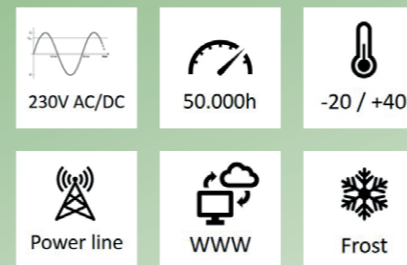

Centralanlæg