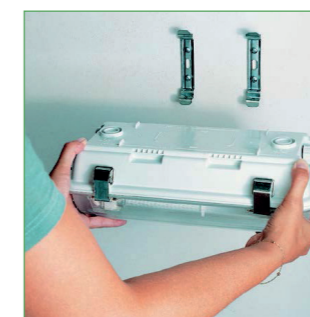

Vi tager forbehold for ændrede produkter og trykfejl.