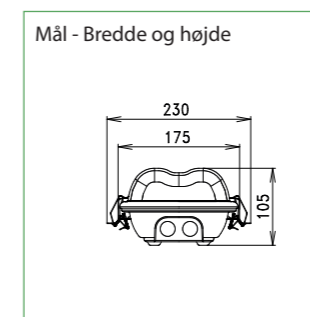

Vi tager forbehold for ændrede produkter og trykfejl.