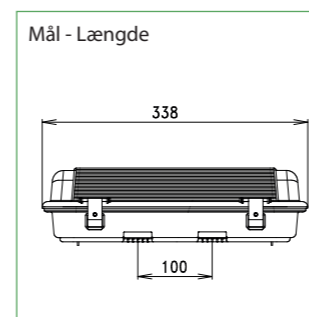

Vi tager forbehold for ændrede produkter og trykfejl.