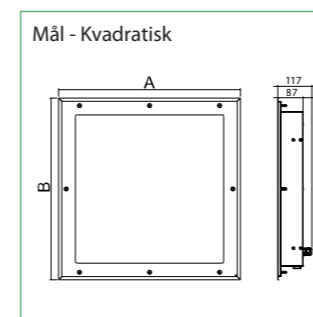

Alle komponenter kan repareres og genbruges