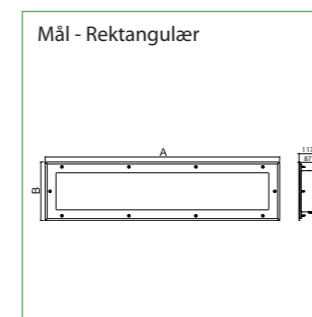

Alle komponenter kan repareres og genbruges