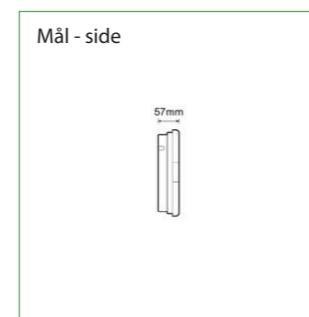

OPTIONER:

Ingen

Vi tager forbehold for ændrede produkter og trykfejl.