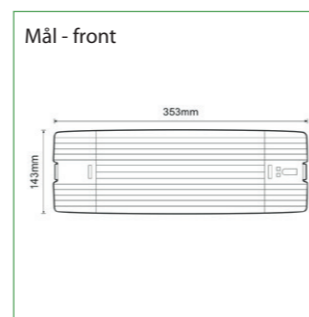

OPTIONER:

Ingen

Vi tager forbehold for ændrede produkter og trykfejl.