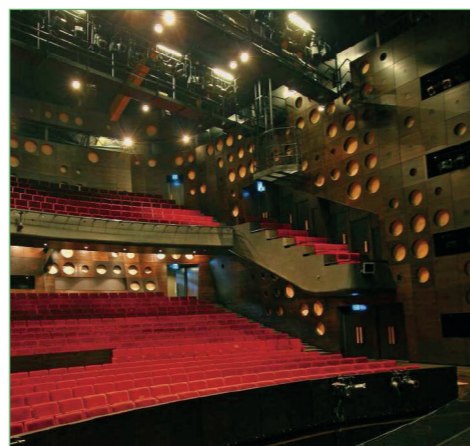

Selvforsynende

GENERELT:

Armaturet leveres med selvklæbende piktogram. Pileretning oplyses. Montageform: Væg.

TILBEHØR MV.:

Ingen