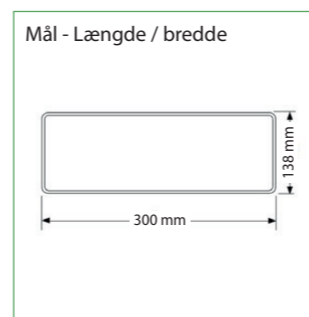

OPTIONER:

Armaturet kan også leveres som IP42.

Vi tager forbehold for ændrede produkter og trykfejl.