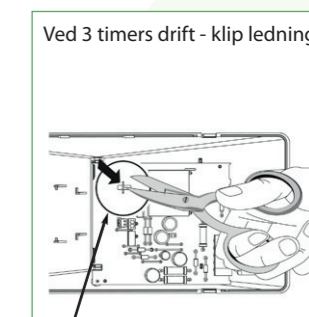

Montage muligheder: (varianter)

Generelt

Montageafstand med zone-linse

	2,5	4,0	9,0
	3,0	4,5	10,0
	4,0	4,5	10,5

Selvforsynende

GENERELT:

Montageform: Væg og loft.

TILBEHØR MV.:

Armaturet kan leveres med forskelligt tilbehør så som kit til planforsænket loftmontage og "ud fra væg"-konsol.

OPTIONER:

Armaturet kan også leveres som IP42.

Vi tager forbehold for ændrede produkter og trykfejl.