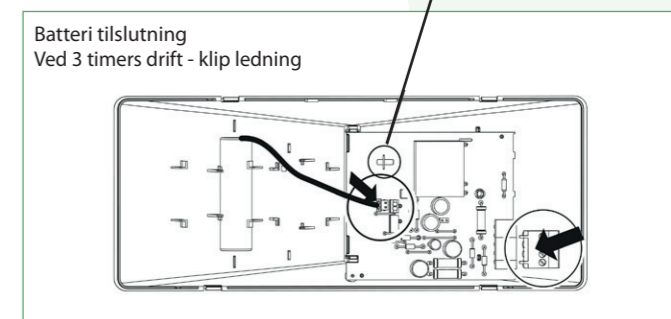

Montage muligheder: (varianter)

Generelt

Montageafstand med zone-linse

	2,5	4,0	9,0
	3,0	4,5	10,0
	4,0	4,5	10,5

Selvforsynende

GENERELT:

Montageform: Væg og loft.

TILBEHØR MV.:

Armaturet kan leveres med forskelligt tilbehør så som kit til planforsænket loftmontage og "ud fra væg"-konsol.

OPTIONER:

Armaturet kan også leveres som IP42.

Vi tager forbehold for ændrede produkter og trykfejl.