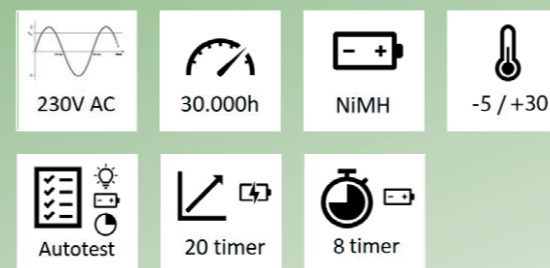

Henvisningsarmaturet er i overensstemmelse med DIN EN 60598-1/2-22 og DIN EN 1838.

Montage muligheder: (varianter)

Generelt

Selvforsynende

Selvforsynende variant

Centralanlæg

GENERELT:

Armaturet leveres uden piktogram-sæt (købes separat). Montageform: Loft.