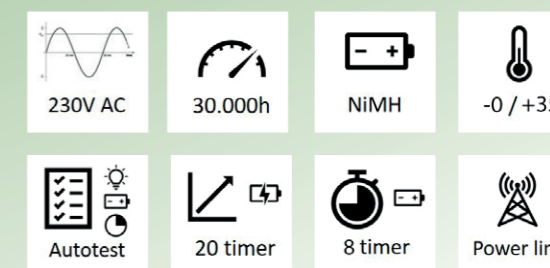

Henvisningsarmaturet er i overensstemmelse med DIN EN 60598-1/2-22 og DIN EN 1838.

Montage muligheder: (varianter)

Generelt

Selvforsynende

Selvforsynende variant

Centralanlæg

GENERELT:

Armaturet leveres uden piktogram-sæt (købes separat). Montageform: Loft.