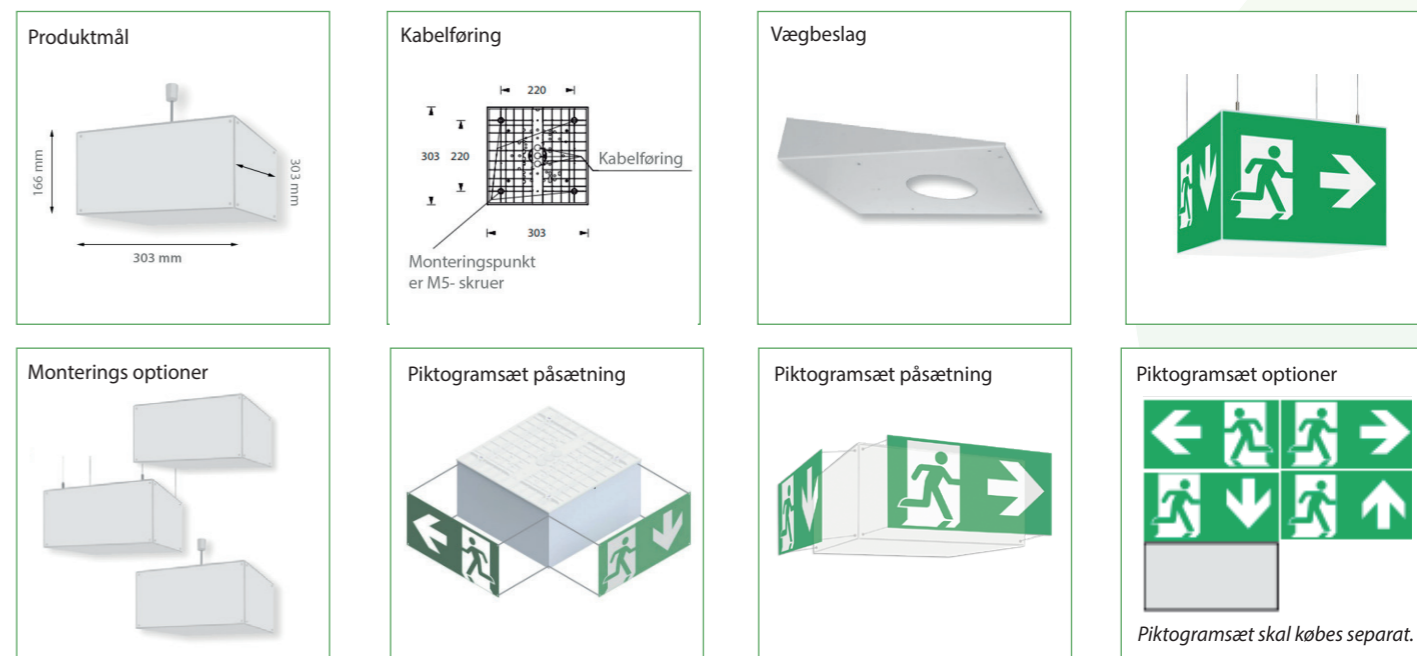

Vi tager forbehold for ændrede produkter og trykfejl.