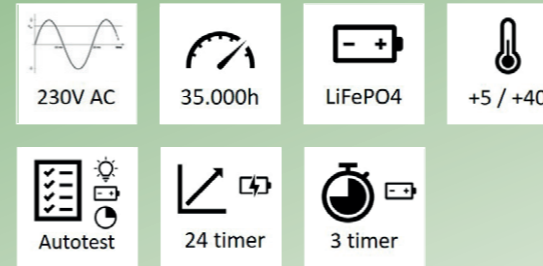

HENVISNINGSGRANAT

Display E

Display E erstatter det gamle Display henvisningsarmatur. Display E er lavet af holdbare aluminium profiler og med trykstøbte aluminiumshjørner. Display E kan fås i forskellige størrelser med læseafstand fra 21-62 m. Armaturet kan fås med eller uden nedadrettet hvidt lys og er smart designet til åbning uden brug af værktøj.

Montage muligheder: (varianter)

Generelt

Selvforsynende

Centralanlæg

GENERELT:

Armaturet leveres med klik/skrue piktogramsæt (3 stk.).
Montageform: Væg, loft eller kæde.
Armaturet kan fås med eller uden nedadrettet hvidt lyst.