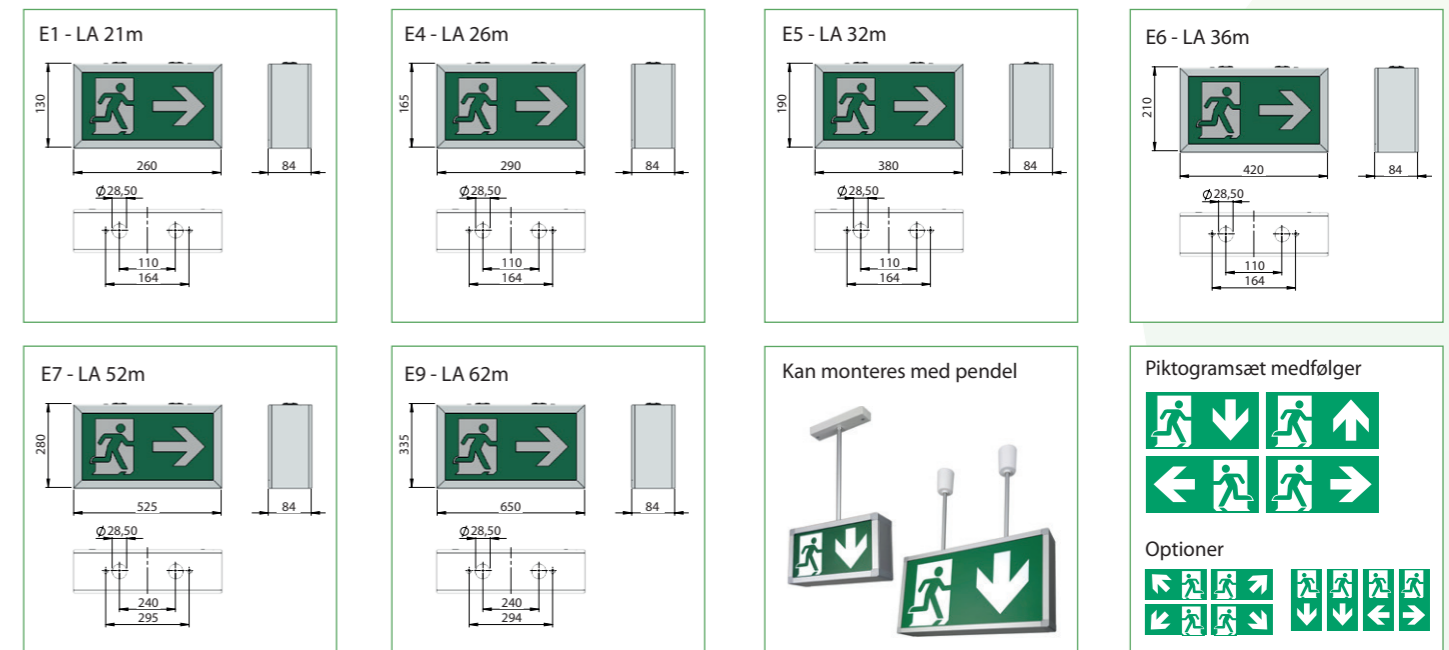

HENVISNINGSGRANAT

Display E

Display E erstatter det gamle Display henvisningsarmatur. Display E er lavet af holdbare aluminium profiler og med trykstøbte aluminiumshjørner. Display E kan fås i forskellige størrelser med læseafstand fra 21-62 m. Armaturet kan fås med eller uden nedadrettet hvidt lys og er smart designet til åbning uden brug af værktøj.

Montage muligheder: (varianter)

Generelt

Selvforsynende

Centralanlæg

GENERELT:

Armaturet leveres med klik/skrue piktogramsæt (3 stk.).
Montageform: Væg, loft eller kæde.
Armaturet kan fås med eller uden nedadrettet hvidt lyst.

TILBEHØR MV.:

Armaturet kan leveres med forskelligt tilbehør så som wire, dobbelt pendel og "ud fra væg"-konsol.

OPTIONER:

Armaturet kan også leveres med adresse og kommunikationsmodul til forskellige centralanlægssystemer. Kan leveres som IP43 eller IP54 og med læseafstande fra 21-62 meter. Kan også leveres i RAL9016 eller RAL7016. Samme armatur kan leveres til 24V central-system.