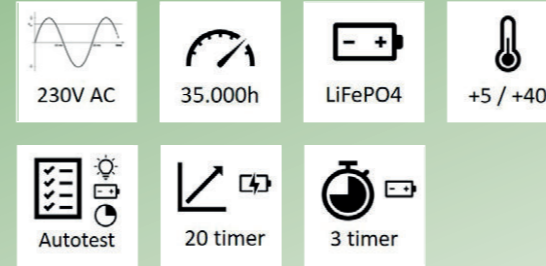

Selvforsynende