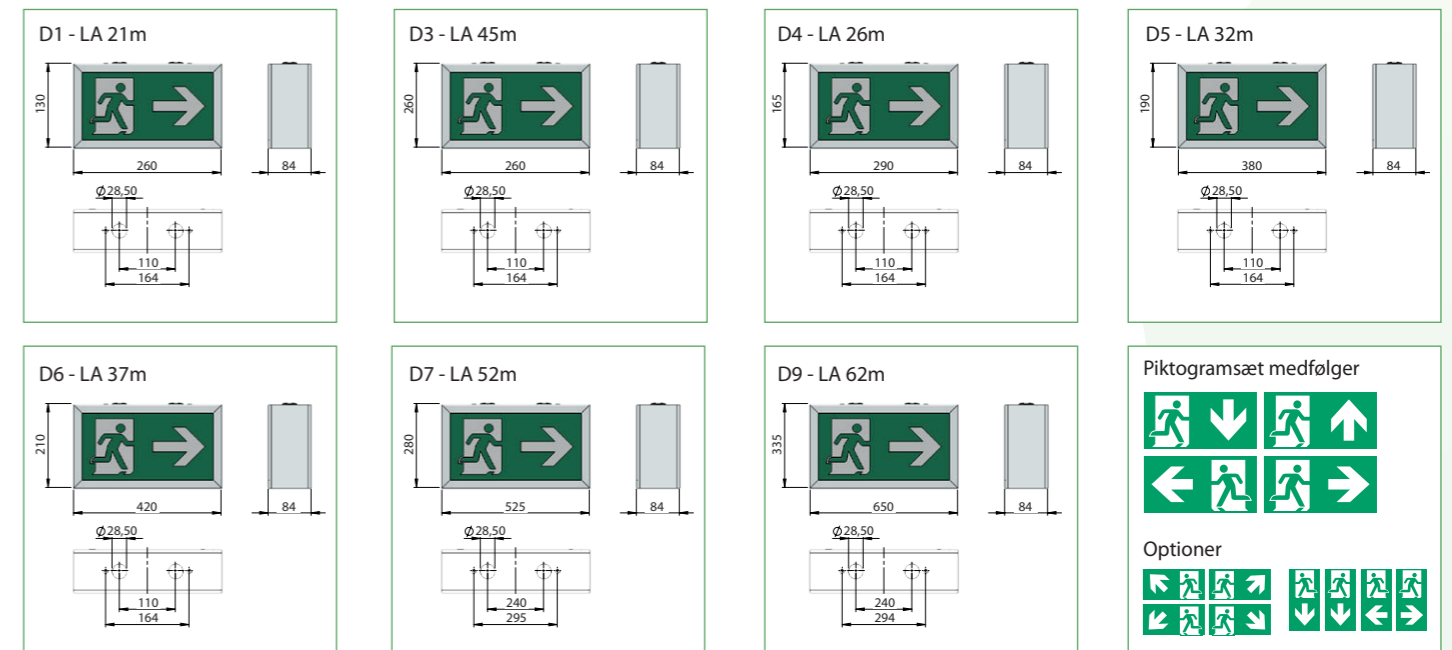

HENVISNINGSGRØNT

Display

Display henvisningsarmaturet er lavet af holdbare og formstabile aluminium profiler. Display kan fås i forskellige størrelser, så man kan opnå en høj læseafstand. Armaturet er som standard med nedadrettet hvidt lys, men kan også leveres uden. Display er smart designet til åbning uden brug af værktøj og kan fås med vinkelformede hjørner (IP32) eller runde hjørner (IP43 / IP54).

Montage muligheder: (varianter)

Generelt

Selvforsynende

Centralanlæg

GENERELT:

Armaturet leveres med klik/skrue piktogramsæt (4 stk.).
Montageform: Væg og loft.
Incl. nedadrettet hvidt lyst.

TILBEHØR MV.:

Armaturet kan leveres med forskelligt tilbehør så som wire, kæde, pendel og "ud fra væg"-konsol.

OPTIONER:

Armaturet kan også leveres med adresse og kommunikationsmodul til forskellige centralanlægssystemer. Kan leveres som IP43 eller IP54 og med 7 forskellige læseafstande fra 21-62 meter. Kan også leveres uden nedadrettet lys. Samme armatur kan leveres til 24V central-system.