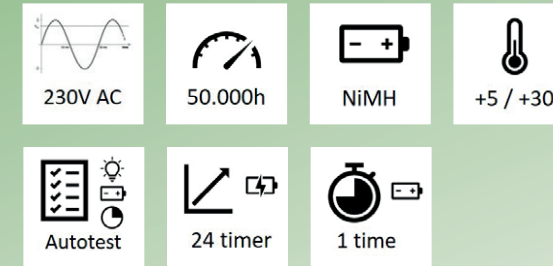

Selvforsynende