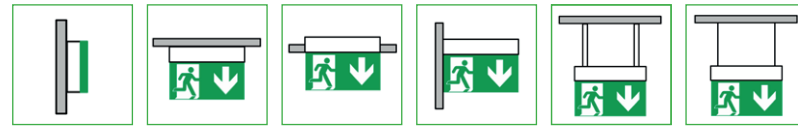

Montage muligheder: (varianter)