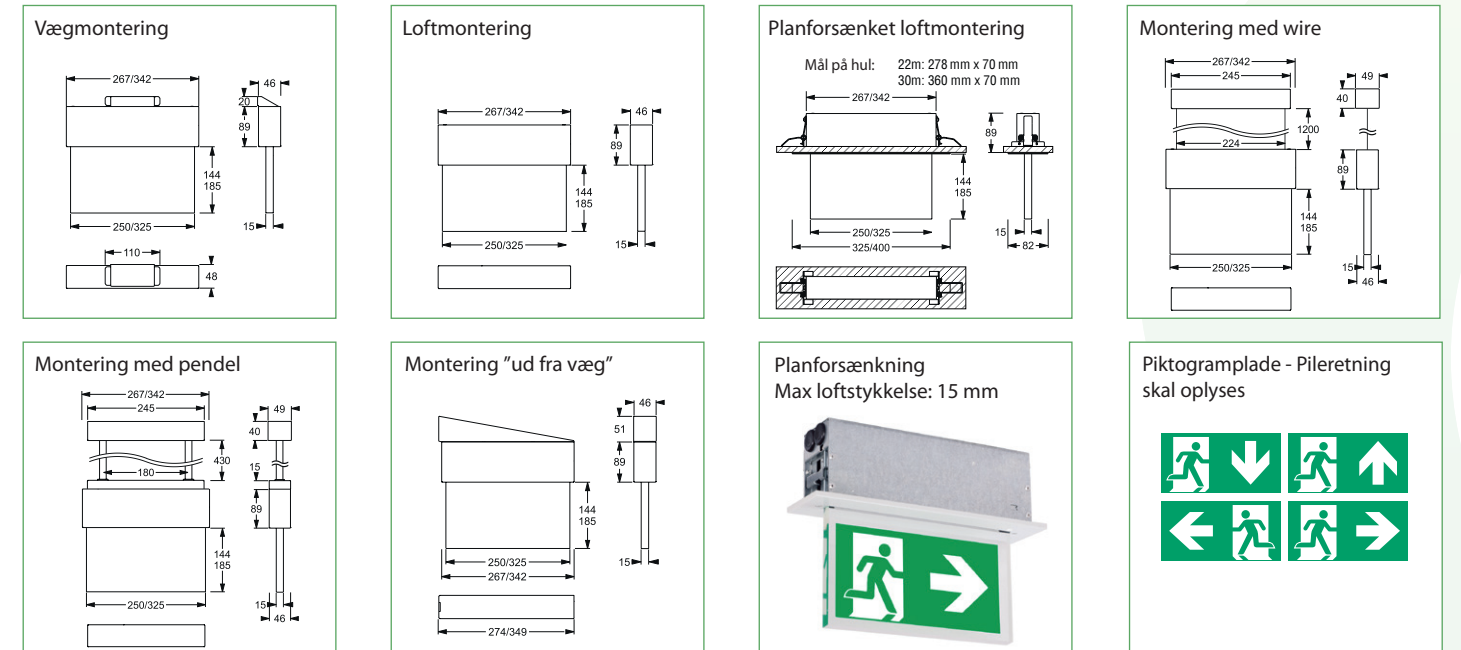

OPTIONER:

Armaturet kan også leveres med adresse og kommunikationsmodul til forskellige centralanlægssystemer. Samme armatur kan leveres til 24V centralsystem. Kan leveres med læseafstande på 22 og 30 meter.