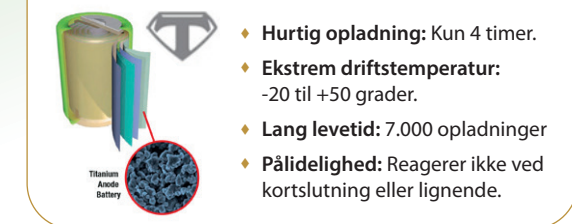

10 års garanti med Titanium batteri