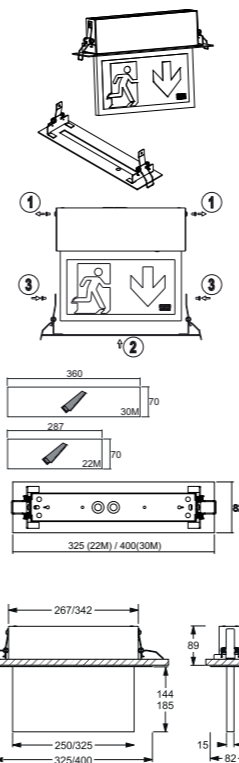

TILSLUTNING

MONTERING

Armaturet åbnes ved at fjerne skruerne (1) og trække huset ned (2). Piktogrampladen monteres (3) og (4). Armaturhuset trækkes op over piktogrampladen (5) og skruerne isættes igen (6).

Loftmontering

Planforsænket loftmontering

Max loftstykkelse: 15 mm

Pendel montering

Wire montering

"Ud-fra-væg" konsol

Vægmontering

Planforsænket i betonloft