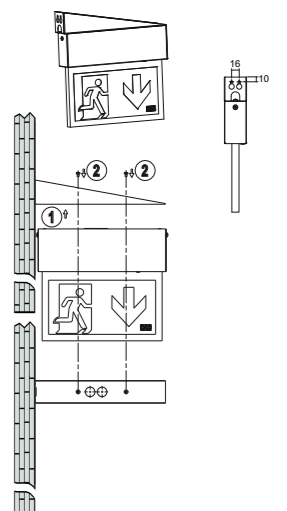

TILSLUTNING

MONTERING

Armaturet åbnes ved at fjerne skruerne (1) og trække huset ned (2). Piktogrampladen monteres (3) og (4). Armaturhuset trækkes op over piktogrampladen (5) og skruerne isættes igen (6).

Loftmontering

Planforsænket loftmontering

Max loftstykkelse: 15 mm

Pendel montering

Wire montering

"Ud-fra-væg" konsol

Vægmontering

Planforsænket i betonloft