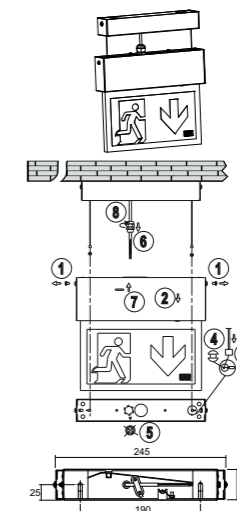

TILSLUTNING

MONTERING

Armaturet åbnes ved at fjerne skruerne (1) og trække huset ned (2). Piktogrampladen monteres (3) og (4). Armaturhuset trækkes op over piktogrampladen (5) og skruerne isættes igen (6).

Loftmontering

Planforsænket loftmontering

Max loftstykkelse: 15 mm

Pendel montering

Wire montering

"Ud-fra-væg" konsol

Vægmontering

Planforsænket i betonloft