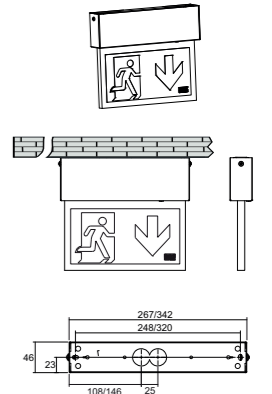

Loftmontering