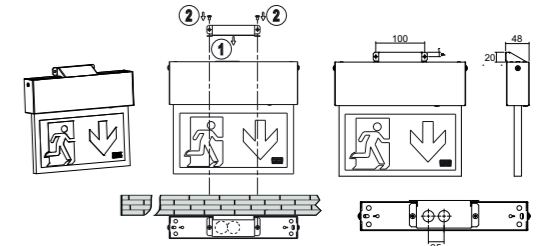

TILSLUTNING

MONTERING

Armaturet åbnes ved at fjerne skruerne (1) og trække huset ned (2). Piktogrampladen monteres (3) og (4). Armaturhuset trækkes op over piktogrampladen (5) og skruerne isættes igen (6).

Loftmontering

Planforsænket loftmontering

Max loftstykkelse: 15 mm

Pendel montering

Wire montering

"Ud-fra-væg" konsol

Vægmontering

Planforsænket i betonloft