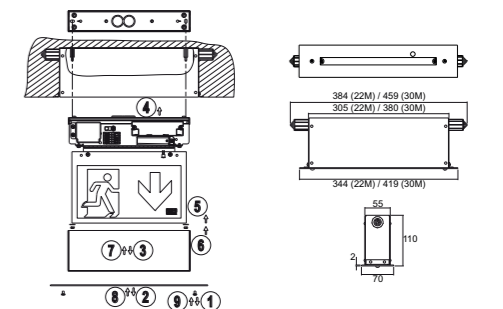

TILSLUTNING

MONTERING

Armaturet åbnes ved at fjerne skruerne (1) og trække huset ned (2). Piktogrampladen monteres (3) og (4). Armaturhuset trækkes op over piktogrampladen (5) og skruerne isættes igen (6).

Loftmontering

Planforsænket loftmontering

Max loftstykkelse: 15 mm

Pendel montering

Wire montering

"Ud-fra-væg" konsol

Vægmontering

Planforsænket i betonloft