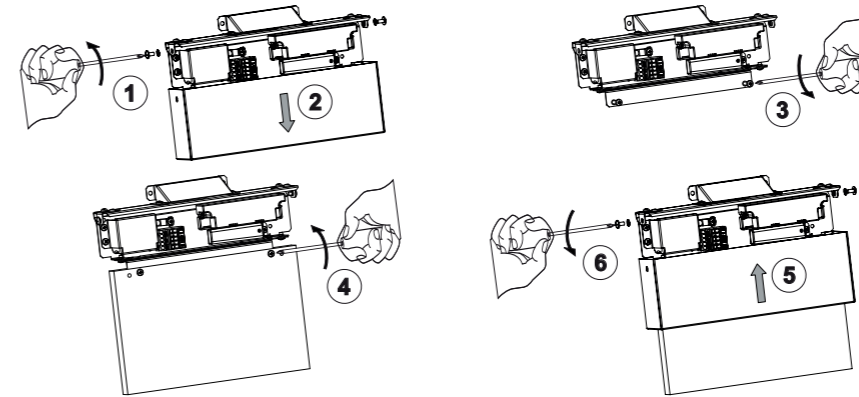

TILSLUTNING

MONTERING

Armaturet åbnes ved at fjerne skruerne (1) og trække huset ned (2). Piktogrampladen monteres (3) og (4). Armaturhuset trækkes op over piktogrampladen (5) og skruerne isættes igen (6).