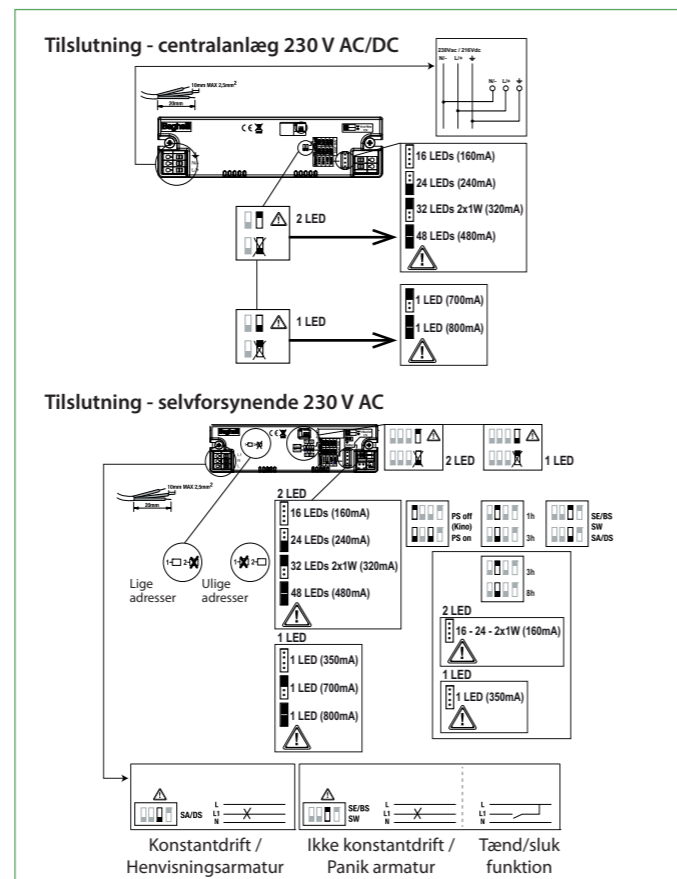

INSTALLATIONSVEJLEDNING

Dispos Evo

Centrale armaturer

Armaturet tilsluttes det respektive forsyningskabel fra centralanlægget iht. tilslutningsdiagram.

Automatiske tests (Selvforsynende armaturer)

Det selvforsynende armatur udfører automatisk følgende tests:

TILSLUTNING

MONTERING

Armaturet åbnes ved at fjerne skruerne (1) og trække huset ned (2). Piktogrampladen monteres (3) og (4). Armaturhuset trækkes op over piktogrampladen (5) og skruerne isættes igen (6).