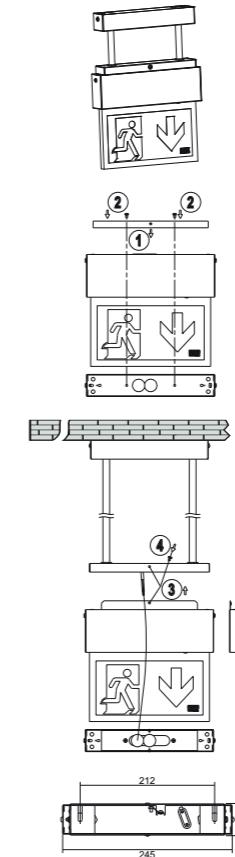

TILSLUTNING

MONTERING

Armaturet åbnes ved at fjerne skruerne (1) og trække huset ned (2). Piktogrampladen monteres (3) og (4). Armaturhuset trækkes op over piktogrampladen (5) og skruerne isættes igen (6).

Loftmontering

Planforsænket loftmontering

Max loftstykkelse: 15 mm

Pendel montering

Wire montering

"Ud-fra-væg" konsol

Vægmontering

Planforsænket i betonloft