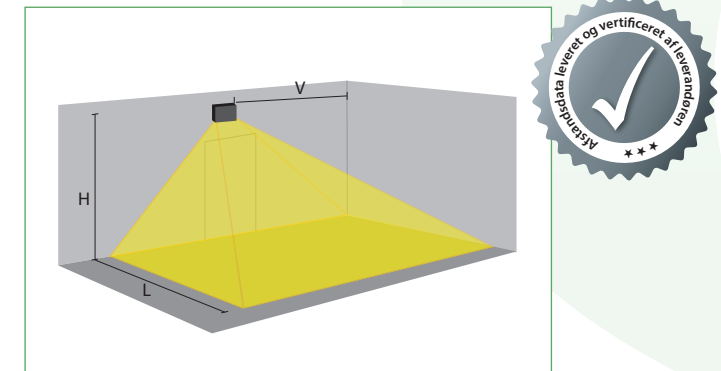

Montageafstand

H	V	L
2,0	0,5	0,5
2,5	0,5	0,5

Vi tager forbehold for ændrede produkter og trykfejl.