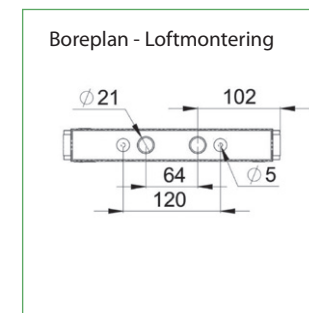

GENERELT:

Armaturet leveres med klik/skrue piktogramsæt. (3 stk.).
Montageform: Væg og loft.

TILBEHØR MV.:

Armaturet kan leveres med forskelligt tilbehør så som wire, pendel, "ud fra væg"-konsol og kit til planforsænkning loftmontage.

OPTIONER:

Armaturet kan også leveres med adresse og kommunikationsmodul til centralanlægssystem. Samme armatur kan leveres til 24V central-system.

Montageafstand

H	V	L
2,0	0,5	0,5
2,5	0,5	0,5

Vi tager forbehold for ændrede produkter og trykfejl.