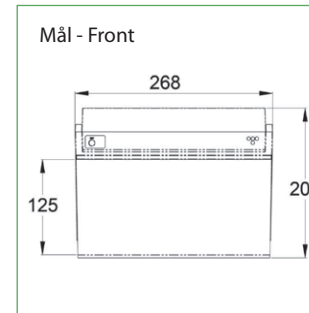

Montageafstand

H	V	L
2,0	0,5	0,5
2,5	0,5	0,5