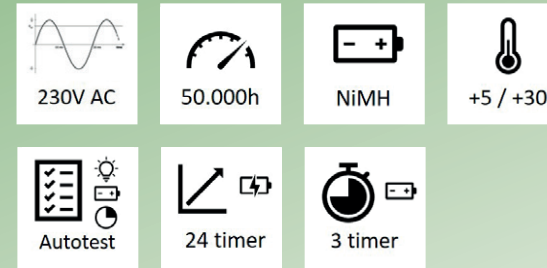

Selvforsynende