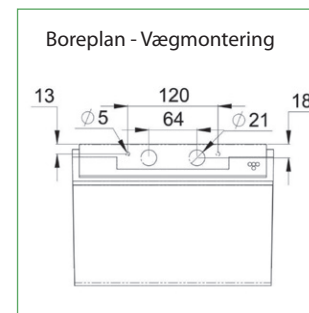

Vi tager forbehold for ændrede produkter og trykfejl.