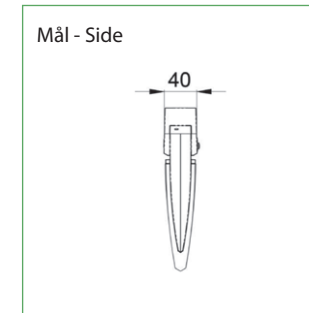

Montageafstand

H	V	L
2,0	0,5	0,5
2,5	0,5	0,5