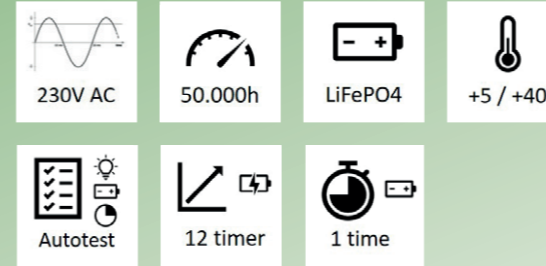

Selvforsynende