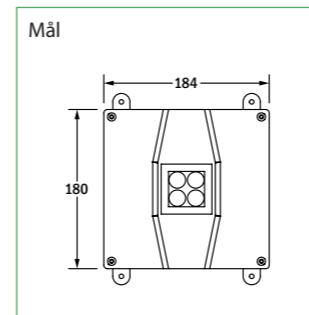

Montageafstand - Lav line-linse (C).

2,5	6,4	13,8
3,0	7,5	16,0
4,0	9,1	20,1