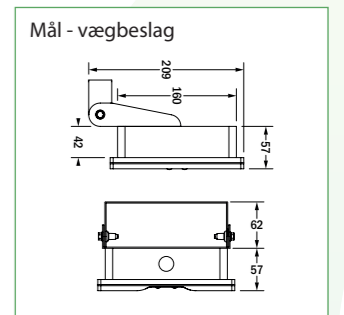

Montageafstand - Lav line-linse (C).

2,5	6,4	13,8
3,0	7,5	16,0
4,0	9,1	20,1