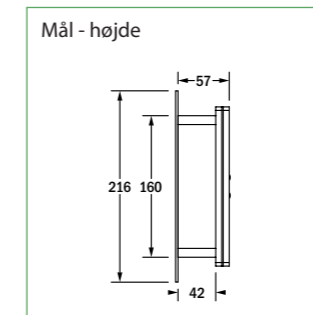

Montageafstand - Lav line-linse (C).

2,5	6,4	13,8
3,0	7,5	16,0
4,0	9,1	20,1