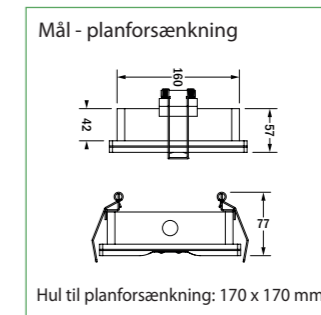

Montageafstand - Lav line-linse (C).

2,5	6,4	13,8
3,0	7,5	16,0
4,0	9,1	20,1