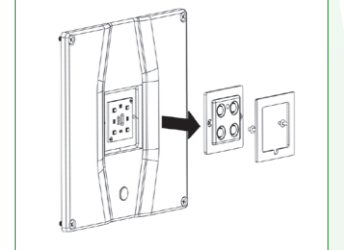

4,0	4,3	9,8
6,0	5,3	11,5
8,0	6,2	13,4

Selvforsynende

Centralanlæg

GENERELT:

Armaturet leveres med 5 forskellige linser - høj zone-linse er isat som standard. Armaturet til centralanlæg har indbygget et automatisk adresseret armaturmodul. Montageform: Loft

TILBEHØR MV.:

Armaturet kan leveres med forskelligt tilbehør så som kit til planforsænket loftmontage og vægbeslag.

OPTIONER:

Armaturet kan også leveres med adresse og kommunikationsmodul til forskellige centralanlægssystemer. Samme armatur kan leveres til 24V centralsystem.

Montageafstand - Lav line-linse (C).

2,5	6,4	13,8
3,0	7,5	16,0
4,0	9,1	20,1

Montageafstand - Lav zone-linse (D).

2,5	5,3	10,8
3,0	6,0	12,2
4,0	7,6	15,6

Der medfølger 5 linser, der nemt udskiftes

Vi tager forbehold for ændrede produkter og trykfejl.