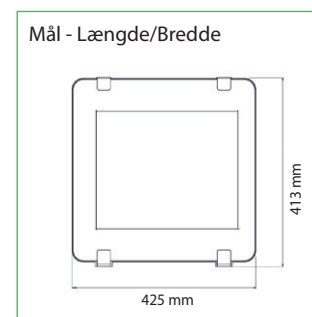

OPTIONER:

Armaturet kan også leveres med adresse og kommunikationsmodul til forskellige centralanlægssystemer. Kan leveres med 250 eller 400 W, samt enten med symmetrisk eller asymmetrisk reflektor.