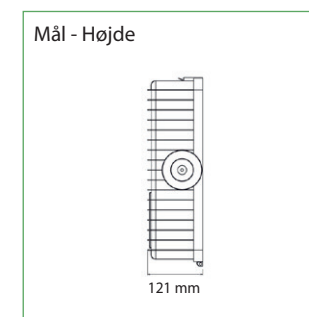

Montage muligheder: (varianter)

Generelt

Centralanlæg

GENERELT:

Montageform: Væg og loft.

TILBEHØR MV.:

Armaturet kan leveres med forskelligt tilbehør så som konsol til gruppe- og mastmontering på mast og beskyttelsesgitter.

OPTIONER:

Armaturet kan også leveres med adresse og kommunikationsmodul til forskellige centralanlægssystemer. Kan leveres med 250 eller 400 W, samt enten med symmetrisk eller asymmetrisk reflektor.

Vi tager forbehold for ændrede produkter og trykfejl.