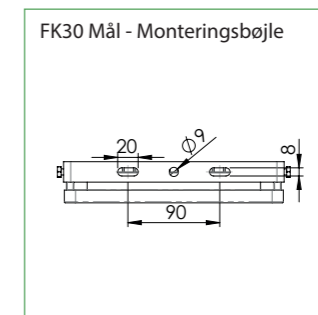

OPTIONER:

Armaturet kan også leveres med adresse og kommunikationsmodul til forskellige centralanlægssystemer. Armaturet kan leveres med 15 eller 30 W, og i RAL7016 (sort) eller RAL9016 (hvid).