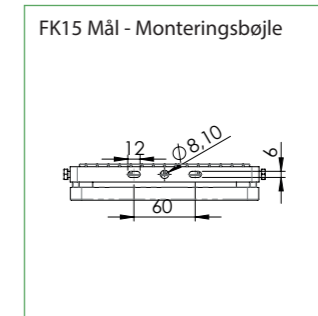

OPTIONER:

Armaturet kan også leveres med adresse og kommunikationsmodul til forskellige centralanlægssystemer. Armaturet kan leveres med 15 eller 30 W, og i RAL7016 (sort) eller RAL9016 (hvid).