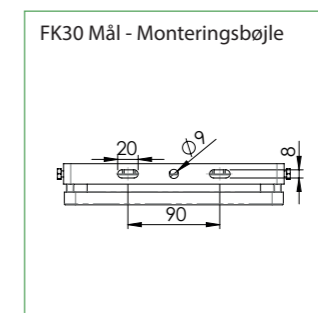

OPTIONER:

Armaturet kan også leveres med adresse og kommunikationsmodul til forskellige centralanlægssystemer. Armaturet kan leveres med 15 eller 30 W, og i RAL7016 (sort) eller RAL9016 (hvid).