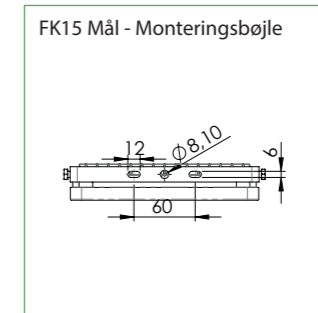

OPTIONER:

Armaturet kan også leveres med adresse og kommunikationsmodul til forskellige centralanlægssystemer. Armaturet kan leveres med 15 eller 30 W, og i RAL7016 (sort) eller RAL9016 (hvid).