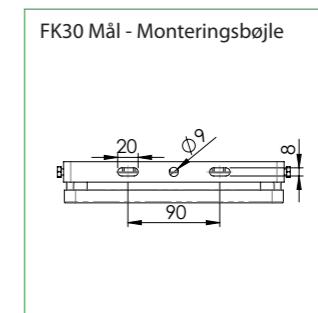

OPTIONER:

Armaturet kan også leveres med adresse og kommunikationsmodul til forskellige centralanlægssystemer. Armaturet kan leveres med 15 eller 30 W, og i RAL7016 (sort) eller RAL9016 (hvid).