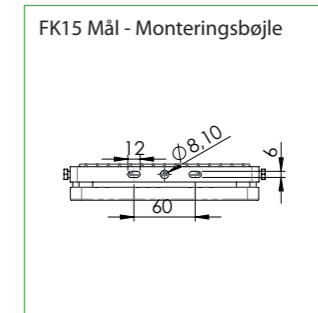

OPTIONER:

Armaturet kan også leveres med adresse og kommunikationsmodul til forskellige centralanlægssystemer. Armaturet kan leveres med 15 eller 30 W, og i RAL7016 (sort) eller RAL9016 (hvid).