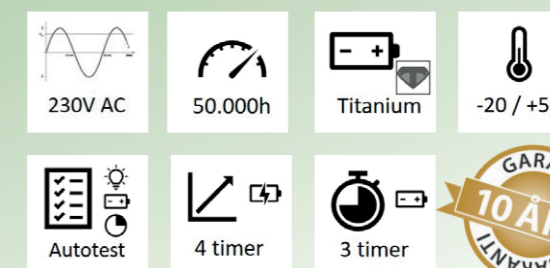

Selvforsynende variant

10 års garanti med Titanium batteri

- Hurtig opladning: Kun 4 timer.
- Ekstrem driftstemperatur: -20 til +50 grader.
- Lang levetid: 7.000 opladninger
- Pålidelighed: Reagerer ikke ved kortslutning eller lignende.

GENERELT:

Montageform: Væg og loft.

TILBEHØR MV.:

Armaturet kan leveres med forskelligt tilbehør så som kit til planforsænket loftmontage og "ud fra væg"-konsol.

OPTIONER:

Armaturet kan også leveres med adresse og kommunikationsmodul til forskellige centralanlægssystemer. Samme armatur kan leveres til 24V centralsystem.