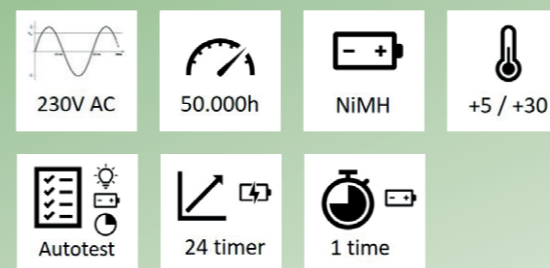

Selvforsynende