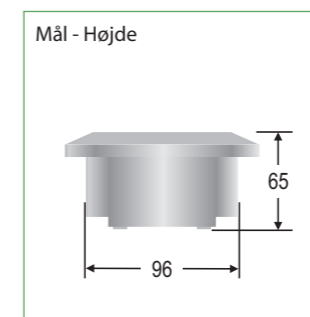

Montage muligheder:

Generelt

Montageafstand med line-linse (GR-270) Montageafstand med zone-linse (GR-271)

Montageafstand med line-linse (GR-270)			Montageafstand med zone-linse (GR-271)		
Line-linse	Zone-linse	Zone-linse	Line-linse	Zone-linse	Zone-linse
2,5	7,25	17,00	2,5	3,9	8,5
3,0	8,25	20,00	3,0	4,2	9,3
4,0	3,75	19,25	4,0	2,8	8,6

Selvforsynende

GENERELT:

GR-270 leveres med line-linse.
GR-271 leveres med zone-linse.
Der medsendes udstyr til overflade
montering.
Montageform: I eller på loft.

TILBEHØR MV.:

Ingen.

OPTIONER:

Ingen.

Vi tager forbehold for ændrede produkter og trykfejl.