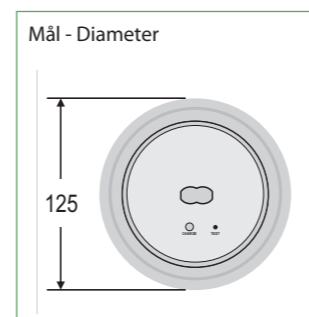

UNIPOINT

VI SKABER TRYGHED

PANIK ARMATUR

GR-270 / GR-271

GR-270 / GR-271 er et panik armatur beregnet til planforsækning i demonterbare lofter. GR-270 leveres med line-linse, som bruges til nødbelysning i korridorer og gange. GR-271 leveres med zone-linse, som bruges til nødbelysning i åbne arealer. Armaturet kan også påbygges på loft.

Montage muligheder:

Generelt

Montageafstand med line-linse (GR-270) Montageafstand med zone-linse (GR-271)

Montageafstand med line-linse (GR-270)			Montageafstand med zone-linse (GR-271)		
Line-linse	Zone-linse	Zone-linse	Line-linse	Zone-linse	Zone-linse
2,5	7,25	17,00	2,5	3,9	8,5
3,0	8,25	20,00	3,0	4,2	9,3
4,0	3,75	19,25	4,0	2,8	8,6

Selvforsynende

GENERELT:

GR-270 leveres med line-linse.
GR-271 leveres med zone-linse.
Der medsendes udstyr til overflade
montering.
Montageform: I eller på loft.

TILBEHØR MV.:

Ingen.

OPTIONER:

Ingen.

Vi tager forbehold for ændrede produkter og trykfejl.