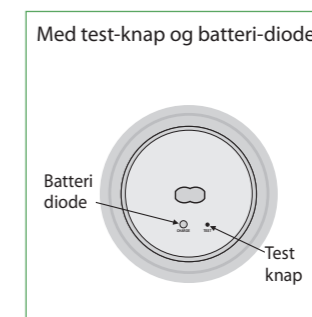

UNIPOINT

VI SKABER TRYGHED

PANIK ARMATUR

GR-270 / GR-271

GR-270 / GR-271 er et panik armatur beregnet til planforsækning i demonterbare lofter. GR-270 leveres med line-linse, som bruges til nødbelysning i korridorer og gange. GR-271 leveres med zone-linse, som bruges til nødbelysning i åbne arealer. Armaturet kan også påbygges på loft.

Montage muligheder:

Generelt

Montageafstand med line-linse (GR-270) Montageafstand med zone-linse (GR-271)

Montageafstand med line-linse (GR-270)			Montageafstand med zone-linse (GR-271)		
Line-linse	Zone-linse	Zone-linse	Line-linse	Zone-linse	Zone-linse
2,5	7,25	17,00	2,5	3,9	8,5
3,0	8,25	20,00	3,0	4,2	9,3
4,0	3,75	19,25	4,0	2,8	8,6

Selvforsynende

GENERELT:

GR-270 leveres med line-linse.
GR-271 leveres med zone-linse.
Der medsendes udstyr til overflade
montering.
Montageform: I eller på loft.

TILBEHØR MV.:

Ingen.

OPTIONER:

Ingen.

Vi tager forbehold for ændrede produkter og trykfejl.