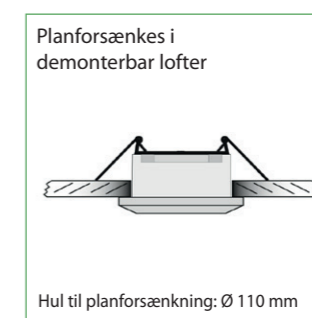

UNIPOINT

VI SKABER TRYGHED

PANIK ARMATUR

GR-270 / GR-271

GR-270 / GR-271 er et panik armatur beregnet til planforsækning i demonterbare lofter. GR-270 leveres med line-linse, som bruges til nødbelysning i korridorer og gange. GR-271 leveres med zone-linse, som bruges til nødbelysning i åbne arealer. Armaturet kan også påbygges på loft.

Montage muligheder:

Generelt

Montageafstand med line-linse (GR-270) Montageafstand med zone-linse (GR-271)

Montageafstand med line-linse (GR-270)			Montageafstand med zone-linse (GR-271)		
Line-linse	Zone-linse	Zone-linse	Line-linse	Zone-linse	Zone-linse
2,5	7,25	17,00	2,5	3,9	8,5
3,0	8,25	20,00	3,0	4,2	9,3
4,0	3,75	19,25	4,0	2,8	8,6

Selvforsynende

GENERELT:

GR-270 leveres med line-linse.
GR-271 leveres med zone-linse.
Der medsendes udstyr til overflade
montering.
Montageform: I eller på loft.

TILBEHØR MV.:

Ingen.

OPTIONER:

Ingen.

Vi tager forbehold for ændrede produkter og trykfejl.