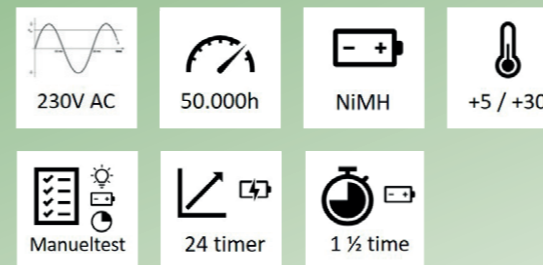

UNIPOINT

VI SKABER TRYGHED

PANIK ARMATUR

GR-270 / GR-271

GR-270 / GR-271 er et panik armatur beregnet til planforsækning i demonterbare lofter. GR-270 leveres med line-linse, som bruges til nødbelysning i korridorer og gange. GR-271 leveres med zone-linse, som bruges til nødbelysning i åbne arealer. Armaturet kan også påbygges på loft.

Montage muligheder:

Generelt

Montageafstand med line-linse (GR-270) Montageafstand med zone-linse (GR-271)

Montageafstand med line-linse (GR-270)			Montageafstand med zone-linse (GR-271)		
Line-linse	Zone-linse	Zone-linse	Line-linse	Zone-linse	Zone-linse
2,5	7,25	17,00	2,5	3,9	8,5
3,0	8,25	20,00	3,0	4,2	9,3
4,0	3,75	19,25	4,0	2,8	8,6

Selvforsynende

GENERELT:

GR-270 leveres med line-linse.
GR-271 leveres med zone-linse.
Der medsendes udstyr til overflade
montering.
Montageform: I eller på loft.

TILBEHØR MV.:

Ingen.

OPTIONER:

Ingen.

Vi tager forbehold for ændrede produkter og trykfejl.