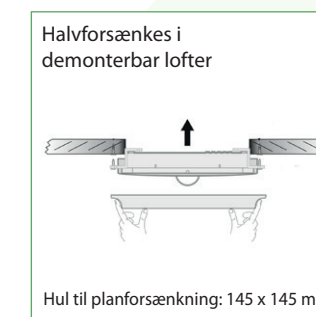

OPTIONER:

Ingen.

Vi tager forbehold for ændrede produkter og trykfejl.