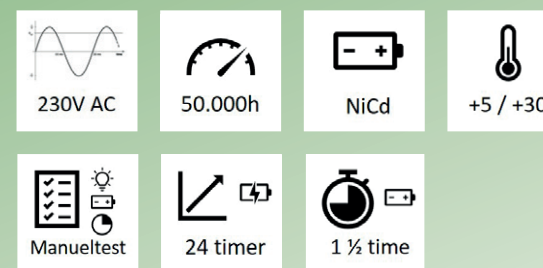

UNIPOINT

VI SKABER TRYGHED

PANIK ARMATUR

GR-470 / GR-471

GR-470 / GR-471 er et panik armatur, der både kan påbygges eller halvforsænkes i demonterbare lofter. Der medsendes monteringsbøjler og indbygningsramme til halvforsænket loftmontering. GR-470 leveres med line-linse, som bruges til nødbelysning i korridorer og gange. GR-471 leveres med zone-linse, som bruges til nødbelysning i åbne arealer.

Montage muligheder:

Generelt

Montageafstand med line-linse (GR-470) Montageafstand med zone-linse (GR-471)

Montageafstand med line-linse (GR-470)			Montageafstand med zone-linse (GR-471)		
Line	Zone	Line	Zone	Line	Zone
2,5	4,0	13,5	2,5	3,6	8,0
3,0	3,5	14,5	3,0	3,6	8,8
4,0	2,0	15,0	4,0	1,6	7,0

Selvforsynende

GENERELT:

GR-470 leveres med line-linse.
GR-471 leveres med zone-linse.
Der medsendes udstyr til halvforsænket loftmontering.
Montageform: I eller på loft.

TILBEHØR MV.:

Testkort til manuel testning.