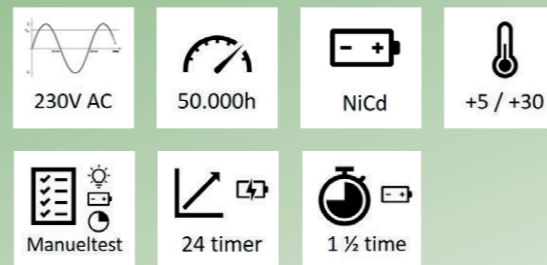

Selvforsynende

GENERELT:

GR-470 leveres med line-linse. GR-471 leveres med zone-linse. Der medsendes udstyr til halvforsænket loftmontering. Montageform: I eller på loft.

TILBEHØR MV.:

Testkort til manuel testning.