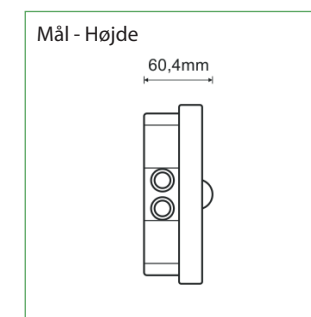

OPTIONER:

Ingen.

Vi tager forbehold for ændrede produkter og trykfejl.