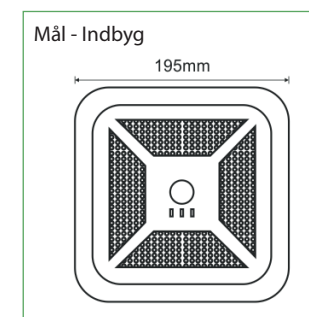

OPTIONER:

Ingen.

Vi tager forbehold for ændrede produkter og trykfejl.