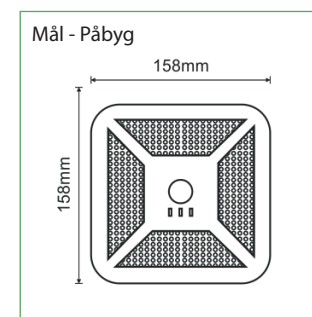

OPTIONER:

Ingen.

Vi tager forbehold for ændrede produkter og trykfejl.