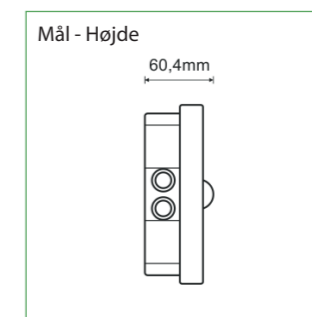

OPTIONER:

Ingen.

Vi tager forbehold for ændrede produkter og trykfejl.