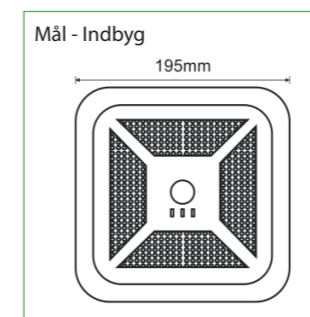

OPTIONER:

Ingen.

Vi tager forbehold for ændrede produkter og trykfejl.