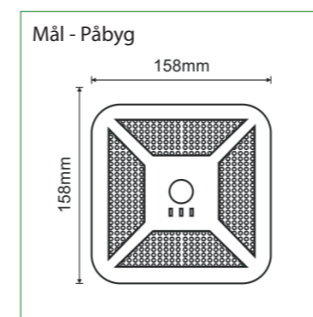

OPTIONER:

Ingen.

Vi tager forbehold for ændrede produkter og trykfejl.