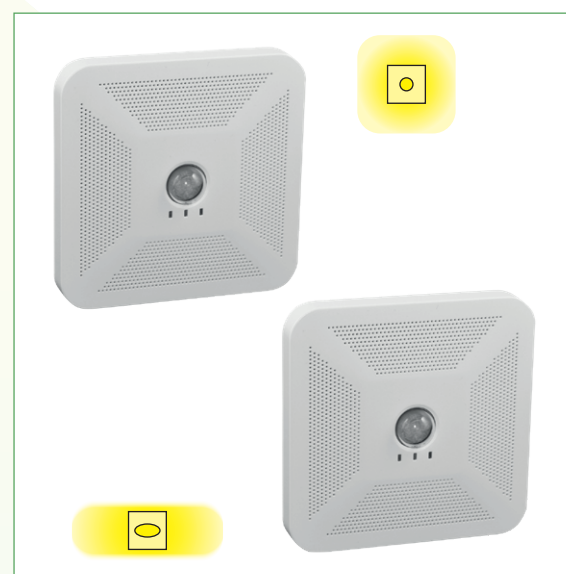

UNIPOINT

VI SKABER TRYGHED

PANIK ARMATUR

GR-470 / GR-471

GR-470 / GR-471 er et panik armatur, der både kan påbygges eller halvforsænkes i demonterbare lofter. Der medsendes monteringsbøjler og indbygningsramme til halvforsænket loftmontering. GR-470 leveres med line-linse, som bruges til nødbelysning i korridorer og gange. GR-471 leveres med zone-linse, som bruges til nødbelysning i åbne arealer.

Montage muligheder:

Generelt

Montageafstand med line-linse (GR-470) Montageafstand med zone-linse (GR-471)

Montageafstand med line-linse (GR-470)			Montageafstand med zone-linse (GR-471)		
Line	Zone	Line	Zone	Line	Zone
2,5	4,0	13,5	2,5	3,6	8,0
3,0	3,5	14,5	3,0	3,6	8,8
4,0	2,0	15,0	4,0	1,6	7,0

Selvforsynende

GENERELT:

GR-470 leveres med line-linse.
GR-471 leveres med zone-linse.
Der medsendes udstyr til halvforsænket loftmontering.
Montageform: I eller på loft.

TILBEHØR MV.:

Testkort til manuel testning.