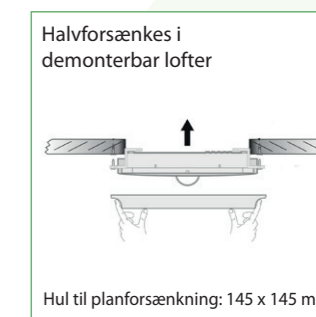

OPTIONER:

Ingen.

Vi tager forbehold for ændrede produkter og trykfejl.