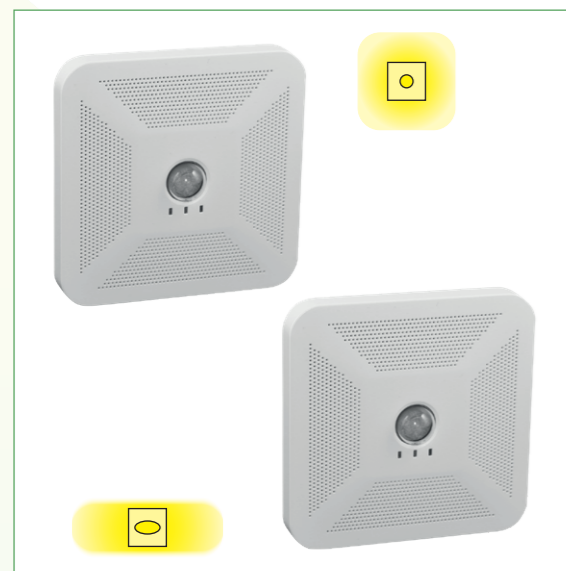

### GR-470 / GR-471

GR-470 / GR-471 er et panik armatur, der både kan påbygges eller halvforsænkes i demonterbare lofter. Der medsendes monteringsbøjler og indbygningsramme til halvforsænket loftmontering. GR-470 leveres med line-linse, som bruges til nødbelysning i korridorer og gange. GR-471 leveres med zone-linse, som bruges til nødbelysning i åbne arealer.