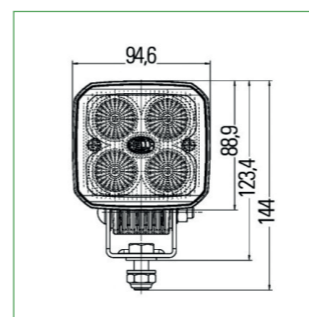

Montage muligheder: (varianter)

Generelt

Centralanlæg

GENERELT:

Montageform: Væg og loft.

TILBEHØR MV.:

Armaturet kan leveres med nødstrømsanlæg på 12 eller 24 V.

OPTIONER:

Ingen.

Montageafstand - 12° i forhold til det vandrette plan

H m	L	B
4,0	29,0	18,0
5,0	24,5	18,0
6,0	20,5	18,0

Nødstrømsanlæg på 12/24 V

Vi tager forbehold for ændrede produkter og trykfejl.