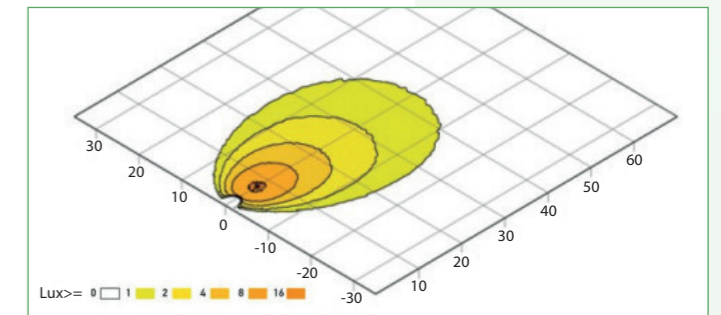

Ingen.

Montageafstand - 12° i forhold til det vandrette plan

H m	L	B
4,0	29,0	18,0
5,0	24,5	18,0
6,0	20,5	18,0

Nødstrømsanlæg på 12/24 V

Vi tager forbehold for ændrede produkter og trykfejl.