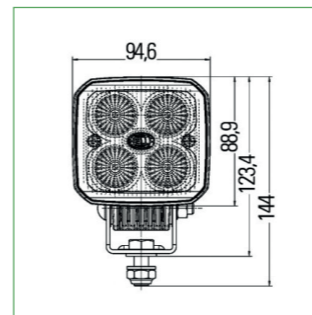

Montage muligheder: (varianter)

Generelt

Centralanlæg

GENERELT:

Montageform: Væg og loft.

TILBEHØR MV.:

Armaturet kan leveres med nødstrømsanlæg på 12 eller 24 V.

OPTIONER:

Ingen.

Montageafstand - 12° i forhold til det vandrette plan

H m	L	B
4,0	29,0	18,0
5,0	24,5	18,0
6,0	20,5	18,0

Nødstrømsanlæg på 12/24 V

Vi tager forbehold for ændrede produkter og trykfejl.