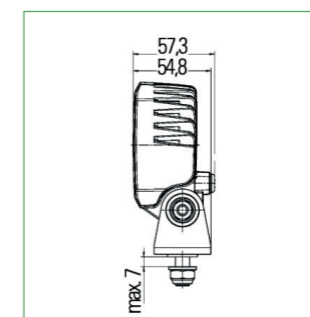

Montage muligheder: (varianter)

Generelt

Centralanlæg

GENERELT:

Montageform: Væg og loft.

TILBEHØR MV.:

Armaturet kan leveres med nødstrømsanlæg på 12 eller 24 V.

OPTIONER:

Ingen.

Montageafstand - 12° i forhold til det vandrette plan

H m	L	B
4,0	29,0	18,0
5,0	24,5	18,0
6,0	20,5	18,0

Nødstrømsanlæg på 12/24 V

Vi tager forbehold for ændrede produkter og trykfejl.