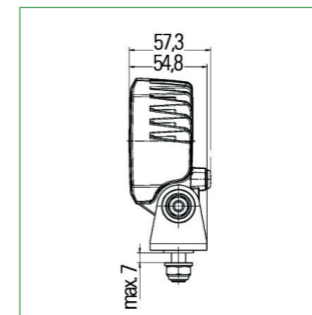

Ingen.

Montageafstand - 12° i forhold til det vandrette plan

H m	L	B
4,0	29,0	18,0
5,0	24,5	18,0
6,0	20,5	18,0

Nødstrømsanlæg på 12/24 V

Vi tager forbehold for ændrede produkter og trykfejl.