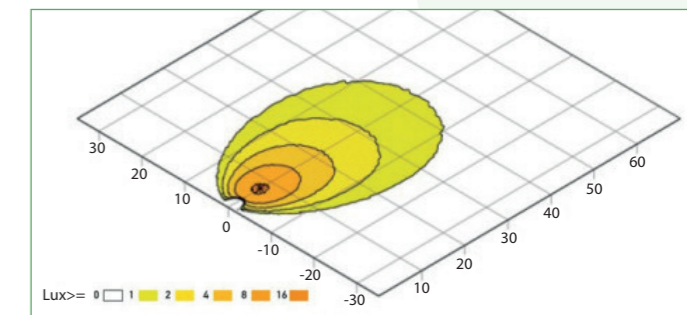

Ingen.

Montageafstand - 12° i forhold til det vandrette plan

H m	L	B
4,0	29,0	18,0
5,0	24,5	18,0
6,0	20,5	18,0

Nødstrømsanlæg på 12/24 V

Vi tager forbehold for ændrede produkter og trykfejl.