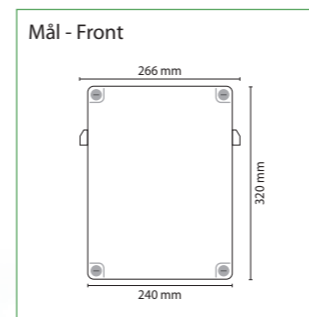

Optioner

- ♦ Montage på grundplade for tavler
- ♦ Opbygning efter kundespecifikationer

Vi tager forbehold for ændrede produkter og trykfejl.