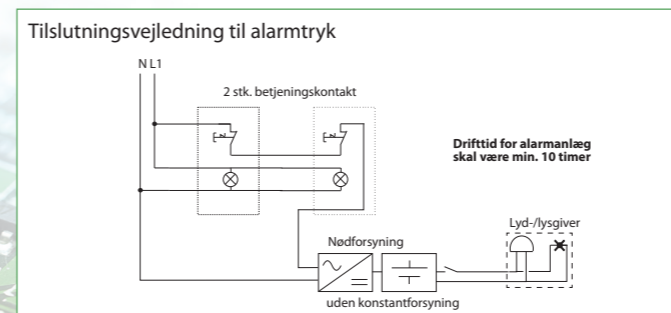

Optioner

- ♦ Montage på grundplade for tavler
- ♦ Opbygning efter kundespecifikationer

Vi tager forbehold for ændrede produkter og trykfejl.