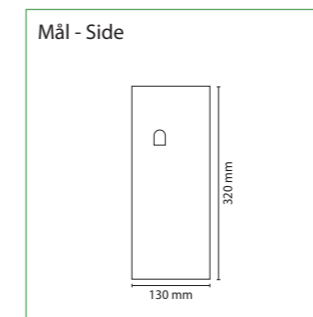

Optioner

- ♦ Montage på grundplade for tavler
- ♦ Opbygning efter kundespecifikationer

Vi tager forbehold for ændrede produkter og trykfejl.