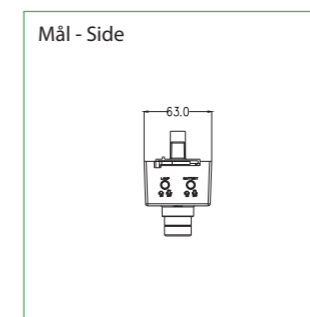

OPTIONER:

Armaturet kan også leveres i sort.

Vi tager forbehold for ændrede produkter og trykfejl.