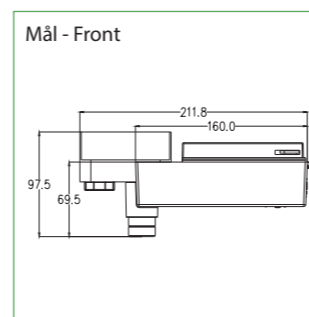

OPTIONER:

Armaturet kan også leveres i sort.

Vi tager forbehold for ændrede produkter og trykfejl.