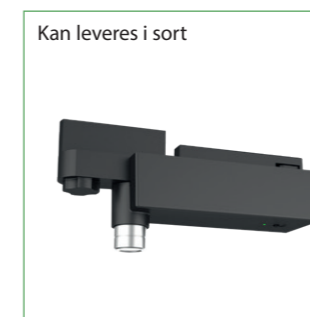

UNIPOINT

VI SKABER TRYGHED

SPECIAL ARMATUR

Heimdal-LS

Heimdal-LS er et panik armatur specielt designet til montering i lysskinnesystemer. Armaturet er selvforsynende og monteres nemt i de eksisterende lysskinner. Heimdal-LS er en enkel løsning til en diskret nødbelysning. Til nem og omkostningseffektiv installation i primært butikker og udstillinger.

Montage muligheder:

Generelt

Montageafstand med zone-linse

Zone-linse	2,5 m	3,5 m	8,0 m
	2,5	3,5	8,0
	3,0	4,0	10,0
	4,0	4,5	11,0

Selvforsynende

GENERELT:

Montageform: I lysskinne.

TILBEHØR MV.:

Ingen.

OPTIONER:

Armaturet kan også leveres i sort.

Vi tager forbehold for ændrede produkter og trykfejl.