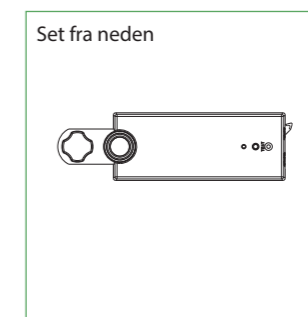

UNIPOINT

VI SKABER TRYGHED

SPECIAL ARMATUR

Heimdal-LS

Heimdal-LS er et panik armatur specielt designet til montering i lysskinnesystemer. Armaturet er selvforsynende og monteres nemt i de eksisterende lysskinner. Heimdal-LS er en enkel løsning til en diskret nødbelysning. Til nem og omkostningseffektiv installation i primært butikker og udstillinger.

Montage muligheder:

Generelt

Montageafstand med zone-linse

Zone-linse	2,5 m	3,5 m	8,0 m
	2,5	3,5	8,0
	3,0	4,0	10,0
	4,0	4,5	11,0

Selvforsynende

GENERELT:

Montageform: I lysskinne.

TILBEHØR MV.:

Ingen.

OPTIONER:

Armaturet kan også leveres i sort.

Vi tager forbehold for ændrede produkter og trykfejl.