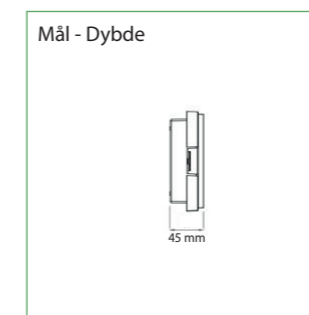

Vi tager forbehold for ændrede produkter og trykfejl.