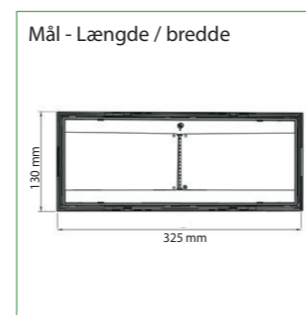

Vi tager forbehold for ændrede produkter og trykfejl.