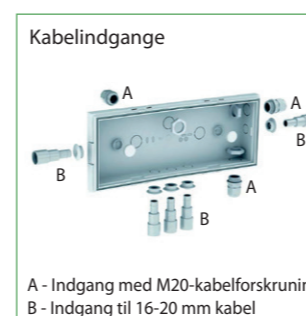

UNIPOINT

VI SKABER TRYGHED

HENVISNINGSARMATUR

Infinita

Infinita er et særligt robust armatur og fås i en enkelt- og dobbelt-sidet version. Armaturet kan konfigureres og testes med app på mobil-telefonen. Her kan den også indstilles til lysdæmpende funktion velegnet til biografer og lign. Sammen model kan leveres som panik armatur. Infinita armaturet er med den nye, revolutionerende batteriteknik "Titanium" med garanteret 10 års levetid.

GENERELT:

Armaturet leveres med selvklebende piktogramsæt (4 stk.).
Montageform: Væg.
Armaturet kan konfigureres med app på mobil-telefonen.

TILBEHØR MV.:

Armaturet kan leveres med forskelligt tilbehør så som wire, pendel, "ud fra væg"-konsol og dobbeltskærm.

OPTIONER:

Ved tilkobling til separate kontrolenheder kan armaturet tildeles navn og lokation og kan via appen nemt overvåges.

Vi tager forbehold for ændrede produkter og trykfejl.