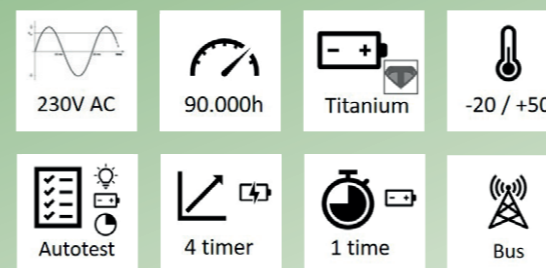

UNIPOINT

VI SKABER TRYGHED

HENVISNINGSARMATUR

Infinita

Infinita er et særligt robust armatur og fås i en enkelt- og dobbelt-sidet version. Armaturet kan konfigureres og testes med app på mobil-telefonen. Her kan den også indstilles til lysdæmpende funktion velegnet til biografer og lign. Sammen model kan leveres som panik armatur. Infinita armaturet er med den nye, revolutionerende batteriteknik "Titanium" med garanteret 10 års levetid.

Montage muligheder: (varianter)

Generelt

Selvforsynende

10 års garanti med Titanium batteri

- ♦ Hurtig opladning: Kun 4 timer.
- ♦ Ekstrem driftstemperatur: -20 til +50 grader.
- ♦ Lang levetid: 7.000 opladninger
- ♦ Pålidelighed: Reagerer ikke ved kortslutning eller lignende.