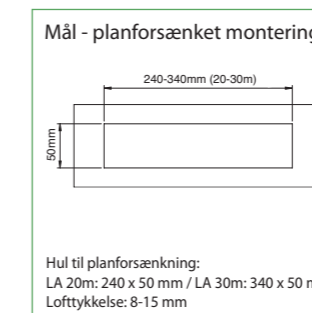

HENVISNINGSGRANAT

Iron flag

Iron flag er et dobbeltsidet LED-henvisningsarmatur med armaturhus i aluminium og med PMMA-skærm. Iron flag kan som standard monteres på både loft, væg og "ud-fra-væg", og med et tilbehørs-kit kan den også planforsænkes. Iron flag kan fås med indbygget panikbelysning, så man overholder nærhedsprincippet, eller med laserprojektor, som projicere pile på gulvet.

Montage muligheder: (varianter)

Generelt

Selvforsynende

Centralanlæg

GENERELT:

Armaturet leveres med selvklæbende piktogramsæt (3 stk).
Montageform: Væg, loft eller "ud-fra-væg".

TILBEHØR MV.:

Armaturet kan leveres med forskelligt tilbehør så som wire, kæde og kit til planforsækning, samt modul til panikbelysning eller laserprojektor.

OPTIONER:

Armaturet kan også leveres med adresse og kommunikationsmodul til forskellige centralanlægssystemer. Samme armatur kan leveres til 24V centralsystem. Kan også leveres med Læseafstand på 30 meter.