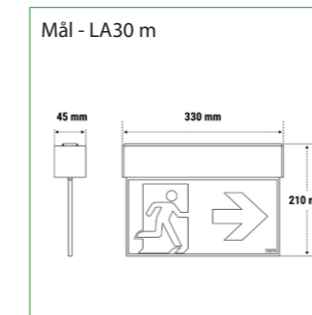

HENVISNINGSGRANAT

Iron flag

Iron flag er et dobbeltsidet LED-henvisningsarmatur med armaturhus i aluminium og med PMMA-skærm. Iron flag kan som standard monteres på både loft, væg og "ud-fra-væg", og med et tilbehørs-kit kan den også planforsænkes. Iron flag kan fås med indbygget panikbelysning, så man overholder nærhedsprincippet, eller med laserprojektor, som projicere pile på gulvet.

Montage muligheder: (varianter)

Generelt

Selvforsynende

Centralanlæg

GENERELT:

Armaturet leveres med selvklæbende piktogramsæt (3 stk).
Montageform: Væg, loft eller "ud-fra-væg".

TILBEHØR MV.:

Armaturet kan leveres med forskelligt tilbehør så som wire, kæde og kit til planforsækning, samt modul til panikbelysning eller laserprojektor.

OPTIONER:

Armaturet kan også leveres med adresse og kommunikationsmodul til forskellige centralanlægssystemer. Samme armatur kan leveres til 24V centralsystem. Kan også leveres med Læseafstand på 30 meter.