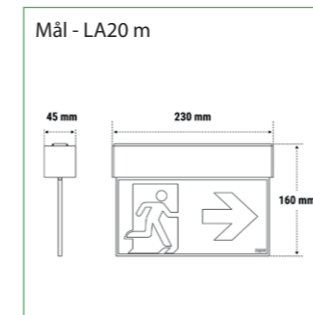

HENVISNINGSGRANAT

Iron flag

Iron flag er et dobbeltsidet LED-henvisningsarmatur med armaturhus i aluminium og med PMMA-skærm. Iron flag kan som standard monteres på både loft, væg og "ud-fra-væg", og med et tilbehørs-kit kan den også planforsænkes. Iron flag kan fås med indbygget panikbelysning, så man overholder nærhedsprincippet, eller med laserprojektor, som projicere pile på gulvet.

Montage muligheder: (varianter)

Generelt

Selvforsynende

Centralanlæg

GENERELT:

Armaturet leveres med selvklæbende piktogramsæt (3 stk).
Montageform: Væg, loft eller "ud-fra-væg".

TILBEHØR MV.:

Armaturet kan leveres med forskelligt tilbehør så som wire, kæde og kit til planforsækning, samt modul til panikbelysning eller laserprojektor.

OPTIONER:

Armaturet kan også leveres med adresse og kommunikationsmodul til forskellige centralanlægssystemer. Samme armatur kan leveres til 24V centralsystem. Kan også leveres med Læseafstand på 30 meter.