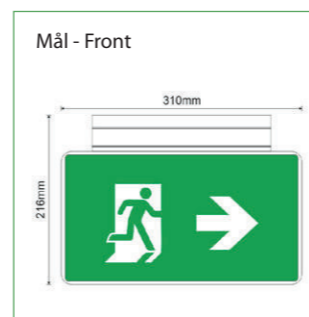

OPTIONER:

Ingen.

Vi tager forbehold for ændrede produkter og trykfejl.