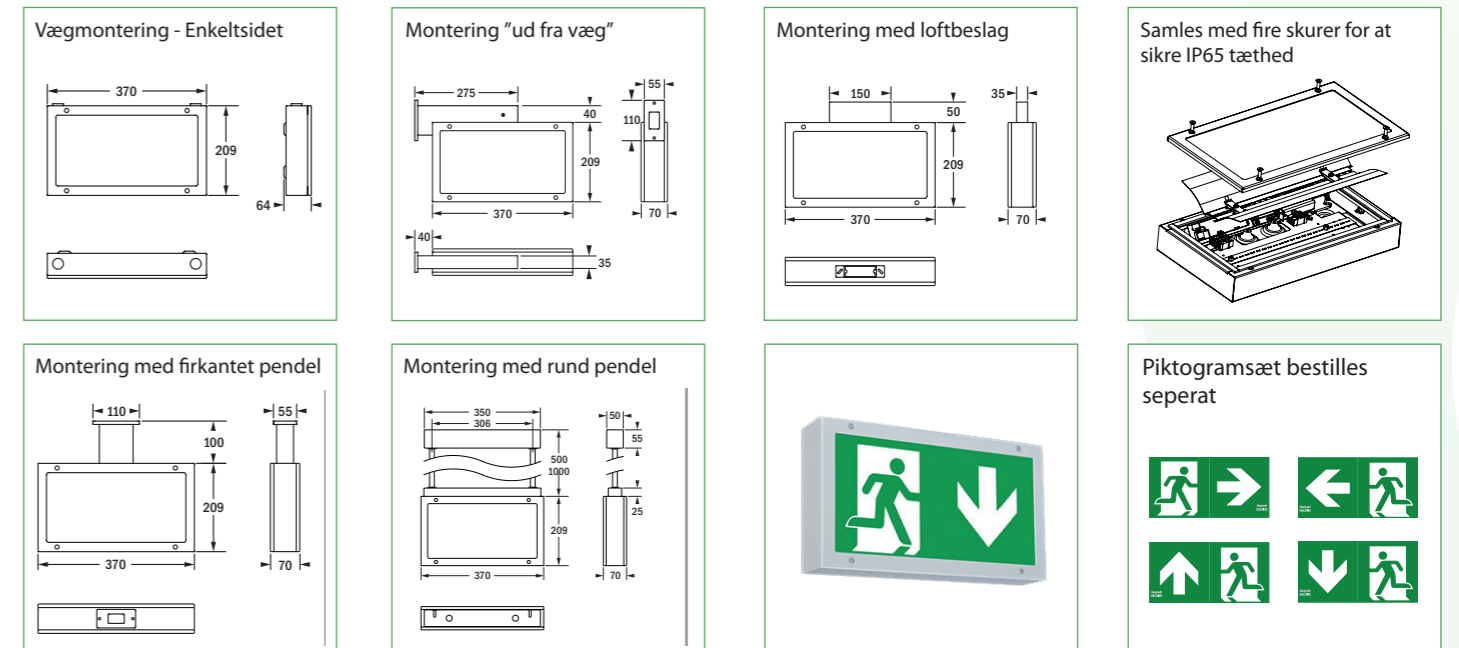

OPTIONER:

Samme armatur kan leveres til 24V centralsystem.