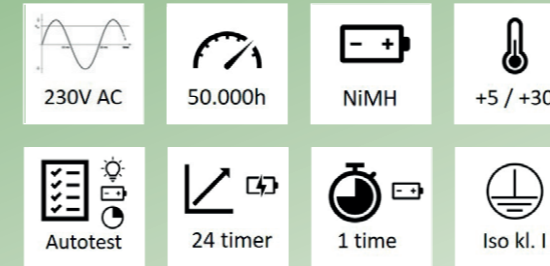

Selvforsynende