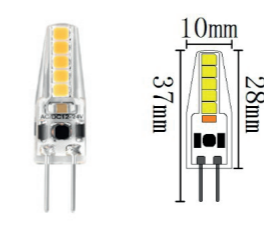

Lyskilde LED G4 / 3000K
2W / 240lm / 12-24VAC/DC / G4