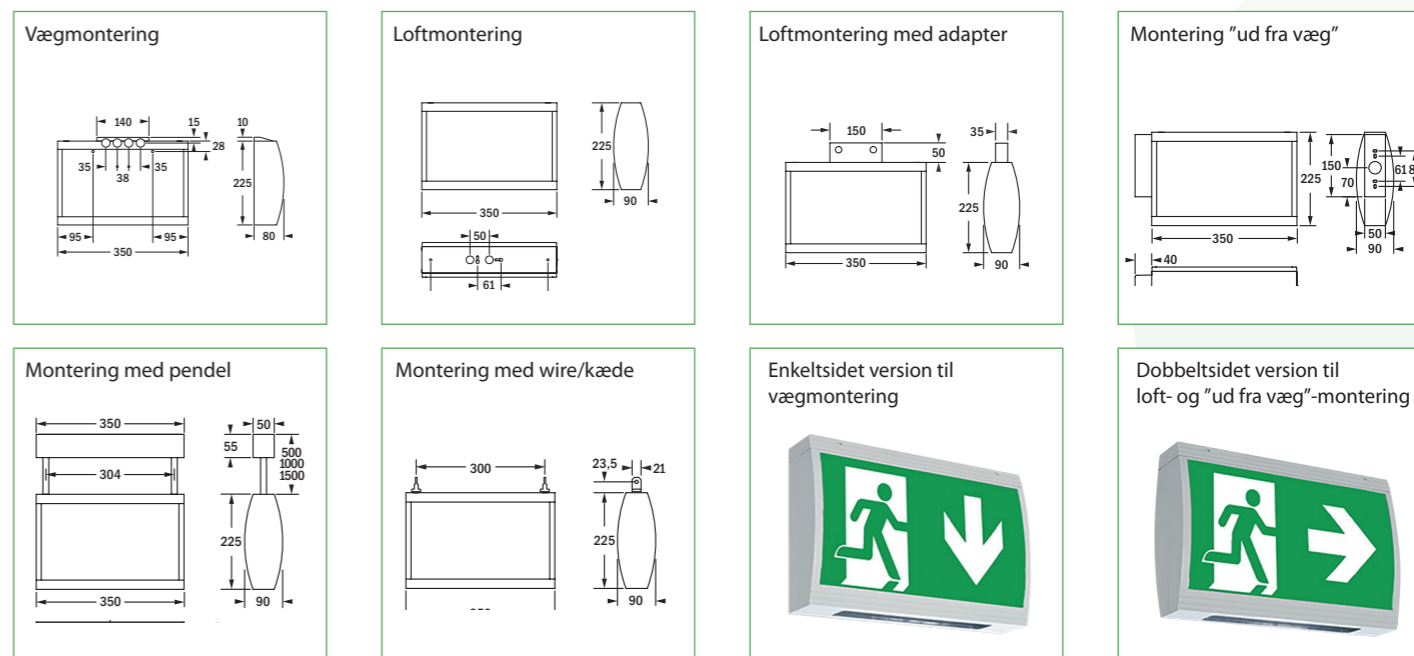

Vi tager forbehold for ændrede produkter og trykfejl.