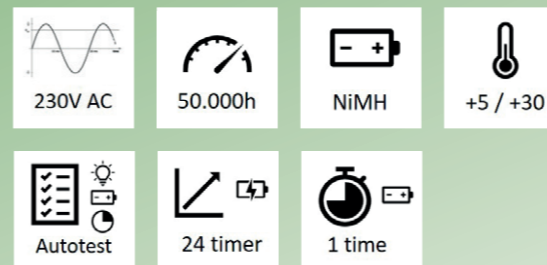

Selvforsynende