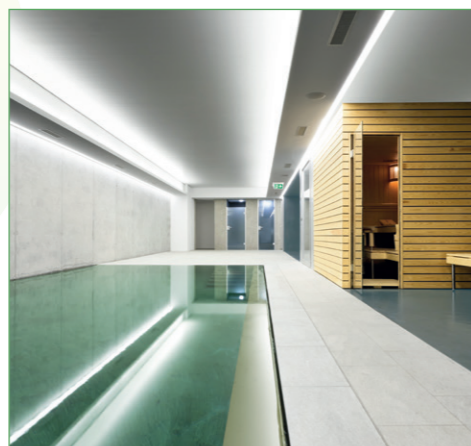

Montage muligheder: (varianter)

Generelt