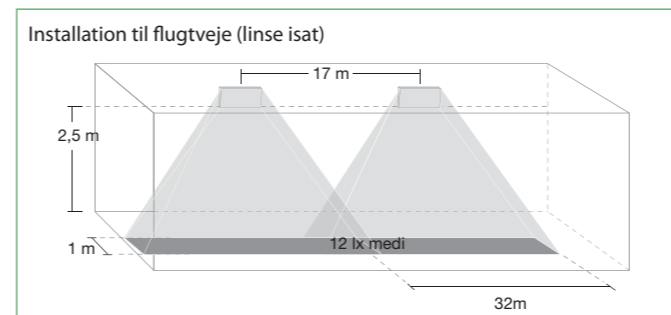

PANIK ARMATUR

Metrica LED

Metrica LED er i et design med rene linjer, som er særligt ideelt til tekniske eller moderne miljøer. Armaturet er beregnet til vægmontage enten i korridorer eller over dør. Metrica LED er standardmonteret med en linelinse udformet til flugtveje. Linsen kan fjernes og belysningen er ideel til installation over dør. Armaturet kan fås i to størrelser - 11W og 36W.

OPTIONER:

Armaturet kan også leveres med adresse og kommunikationsmodul til forskellige centralanlægssystemer. Kan fås i to størrelser - 11W og 36W.

Vi tager forbehold for ændrede produkter og trykfejl.