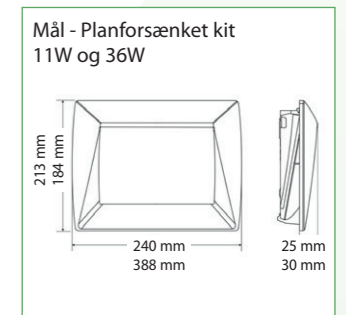

PANIK ARMATUR

Metrica LED

Metrica LED er i et design med rene linjer, som er særligt ideelt til tekniske eller moderne miljøer. Armaturet er beregnet til vægmontage enten i korridorer eller over dør. Metrica LED er standardmonteret med en linelinse udformet til flugtveje. Linsen kan fjernes og belysningen er ideel til installation over dør. Armaturet kan fås i to størrelser - 11W og 36W.

Centralanlæg

GENERELT:

Montageform: Væg.
Korridor-belysning: Linelinse er monteret som standard.
Montering over dør: Linelinsen fjernes.

TILBEHØR MV.:

Armaturet kan leveres med kit til planforsænket montage.

OPTIONER:

Armaturet kan også leveres med adresse og kommunikationsmodul til forskellige centralanlægssystemer. Kan fås i to størrelser - 11W og 36W.

Vi tager forbehold for ændrede produkter og trykfejl.