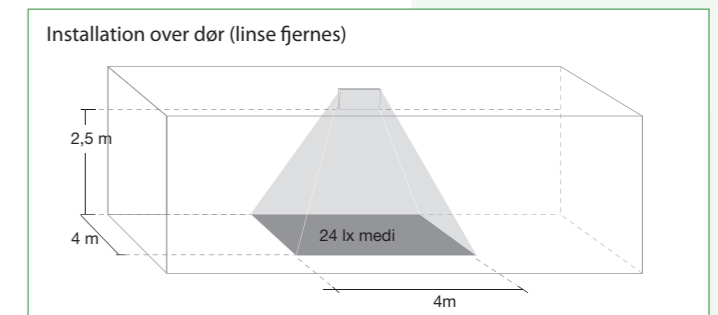

PANIK ARMATUR

Metrica LED

Metrica LED er i et design med rene linjer, som er særligt ideelt til tekniske eller moderne miljøer. Armaturet er beregnet til vægmontage enten i korridorer eller over dør. Metrica LED er standardmonteret med en linelinse udformet til flugtveje. Linsen kan fjernes og belysningen er ideel til installation over dør. Armaturet kan fås i to størrelser - 11W og 36W.

OPTIONER:

Armaturet kan også leveres med adresse og kommunikationsmodul til forskellige centralanlægssystemer. Kan fås i to størrelser - 11W og 36W.

Vi tager forbehold for ændrede produkter og trykfejl.