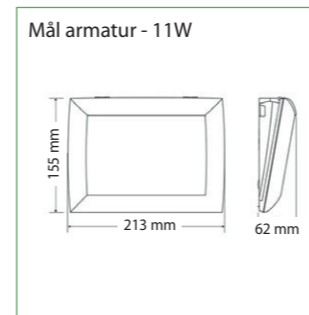

PANIK ARMATUR

Metrica LED

Metrica LED er i et design med rene linjer, som er særligt ideelt til tekniske eller moderne miljøer. Armaturet er beregnet til vægmontage enten i korridorer eller over dør. Metrica LED er standardmonteret med en linelinse udformet til flugtveje. Linsen kan fjernes og belysningen er ideel til installation over dør. Armaturet kan fås i to størrelser - 11W og 36W.

Centralanlæg

GENERELT:

Montageform: Væg.
Korridor-belysning: Linelinse er monteret som standard.
Montering over dør: Linelinsen fjernes.

TILBEHØR MV.:

Armaturet kan leveres med kit til planforsænket montage.

OPTIONER:

Armaturet kan også leveres med adresse og kommunikationsmodul til forskellige centralanlægssystemer. Kan fås i to størrelser - 11W og 36W.

Vi tager forbehold for ændrede produkter og trykfejl.