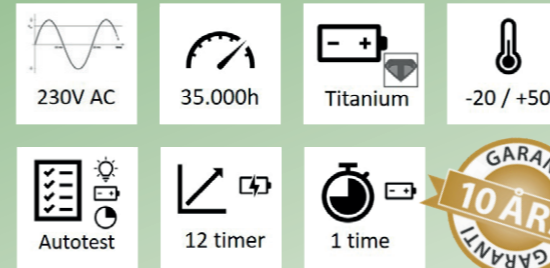

PANIK ARMATUR

Metrica LED

Metrica LED er i et design med rene linjer, som er særligt ideelt til tekniske eller moderne miljøer. Armaturet er beregnet til vægmontage enten i korridorer eller over dør. Metrica LED er standardmonteret med en linelinse udformet til flugtveje. Linsen kan fjernes og belysningen er ideel til installation over dør. Armaturet kan fås i to størrelser - 11W og 36W.

Montage muligheder:

Generelt

Montageafstand

	H m	L	B
Med linse	2,5	1,0	17,0
Uden linse	2,5	4,0	-

Selvforsynende

10 års garanti med Titanium batteri

- ♦ Hurtig opladning: Kun 4 timer.
- ♦ Ekstrem driftstemperatur: -20 til +50 grader.
- ♦ Lang levetid: 7.000 opladninger
- ♦ Pålidelighed: Reagerer ikke ved kortslutning eller lignende.