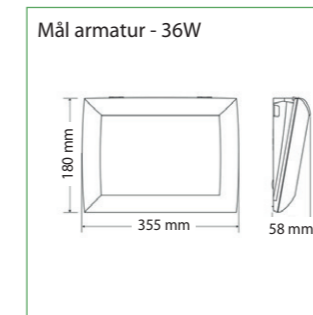

PANIK ARMATUR

Metrica LED

Metrica LED er i et design med rene linjer, som er særligt ideelt til tekniske eller moderne miljøer. Armaturet er beregnet til vægmontage enten i korridorer eller over dør. Metrica LED er standardmonteret med en linelinse udformet til flugtveje. Linsen kan fjernes og belysningen er ideel til installation over dør. Armaturet kan fås i to størrelser - 11W og 36W.

Centralanlæg

GENERELT:

Montageform: Væg.
Korridor-belysning: Linelinse er monteret som standard.
Montering over dør: Linelinsen fjernes.

TILBEHØR MV.:

Armaturet kan leveres med kit til planforsænket montage.

OPTIONER:

Armaturet kan også leveres med adresse og kommunikationsmodul til forskellige centralanlægssystemer. Kan fås i to størrelser - 11W og 36W.

Vi tager forbehold for ændrede produkter og trykfejl.