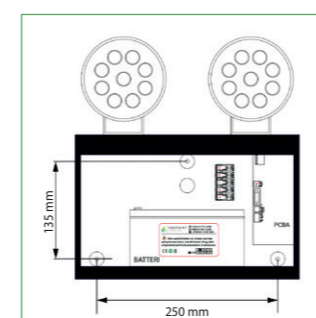

Montage muligheder: (varianter)

Generelt

Selvforsynende

GENERELT:

Montageform: Væg.
Batterienhed IP40
Projektør IP54

TILBEHØR MV.:

Ingen.

OPTIONER:

Projektører kan monteres eksternt.
Kabellængde må max. være 5 m fra batterienhed til projektør.

Montageafstand

H m	V	L	B
4,0	5,0	10,0	16,0
5,0	5,0	12,0	18,0
6,0	6,0	14,0	20,0

Vi tager forbehold for ændrede produkter og trykfejl.