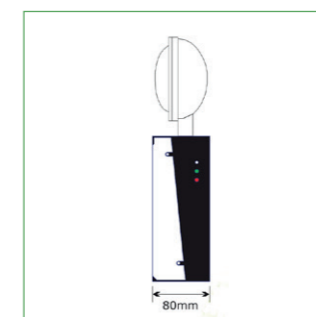

Montage muligheder: (varianter)

Generelt

Selvforsynende

GENERELT:

Montageform: Væg.
Batterienhed IP40
Projektør IP54

TILBEHØR MV.:

Ingen.

OPTIONER:

Projektører kan monteres eksternt.
Kabellængde må max. være 5 m fra batterienhed til projektør.

Montageafstand

H m	V	L	B
4,0	5,0	10,0	16,0
5,0	5,0	12,0	18,0
6,0	6,0	14,0	20,0

Vi tager forbehold for ændrede produkter og trykfejl.