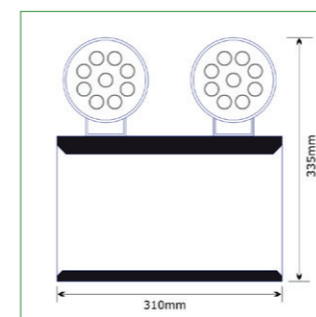

Montage muligheder: (varianter)

Generelt

Selvforsynende

GENERELT:

Montageform: Væg.
Batterienhed IP40
Projektør IP54

TILBEHØR MV.:

Ingen.

OPTIONER:

Projektører kan monteres eksternt.
Kabellængde må max. være 5 m fra batterienhed til projektør.

Montageafstand

H m	V	L	B
4,0	5,0	10,0	16,0
5,0	5,0	12,0	18,0
6,0	6,0	14,0	20,0

Vi tager forbehold for ændrede produkter og trykfejl.