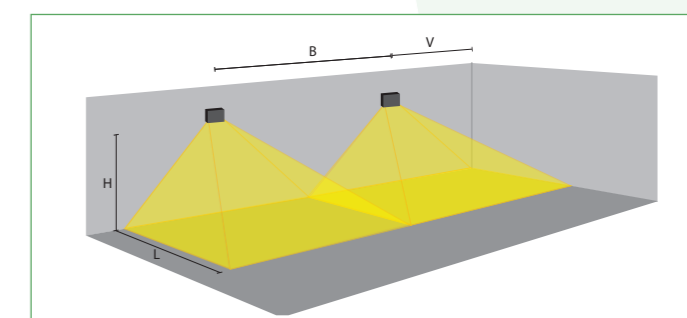

Montageafstand

H m	V	L	B
4,0	5,0	10,0	16,0
5,0	5,0	12,0	18,0
6,0	6,0	14,0	20,0

Vi tager forbehold for ændrede produkter og trykfejl.