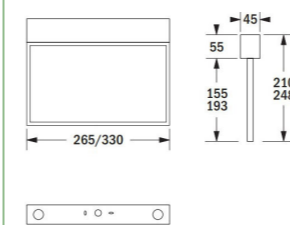

Generelt:

Armaturet leveres med piktogramplade. Pilretning skal oplyses.

Montageform: Væg og loft.

Tilbehør:

Wiresæt ved forespørgsel.

Optioner:

Armaturet kan leveres med adressemodul til centralanlægssystem. Kan leveres med 2 forskellige læseafstande: 24 og 30 meter.

Mål - Påbyg væg

Mål - Påbyg loft

Mål - Indbyg loft

Mål - Optioner

Dimensioner			Læseafstand
L	B	H	
265	45	210	24 m
330	45	248	30 m

Vægmontering

Loftmontering

Loftmontering med wire