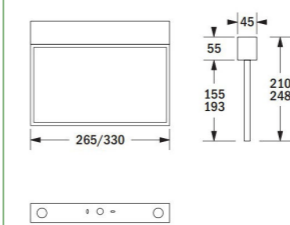

Generelt:

Armaturet leveres med piktogramplade. Pilretning skal oplyses.

Montageform: Væg og loft.

Tilbehør:

Wiresæt ved forespørgsel.

Optioner:

Armaturet kan leveres med adressemodul til centralanlægssystem. Kan leveres med 2 forskellige læseafstande: 24 og 30 meter.

Mål - Påbyg væg

Mål - Påbyg loft

Mål - Indbyg loft

Mål - Optioner

Dimensioner			Læseafstand
L	B	H	
265	45	210	24 m
330	45	248	30 m

Vægmontering

Loftmontering

Loftmontering med wire