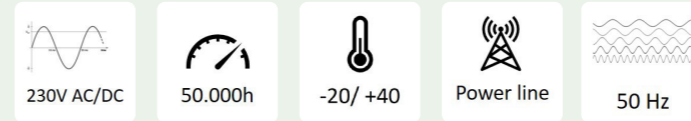

Centralanlæg