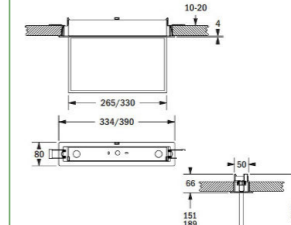

Generelt:

Armaturet leveres med piktogramplade. Pilretning skal oplyses.

Montageform: Væg og loft.

Tilbehør:

Wiresæt ved forespørgsel.

Optioner:

Armaturet kan leveres med adressemodul til centralanlægssystem. Kan leveres med 2 forskellige læseafstande: 24 og 30 meter.

Mål - Påbyg væg

Mål - Påbyg loft

Mål - Indbyg loft

Mål - Optioner

Dimensioner			Læseafstand
L	B	H	
265	45	210	24 m
330	45	248	30 m

Vægmontering

Loftmontering

Loftmontering med wire