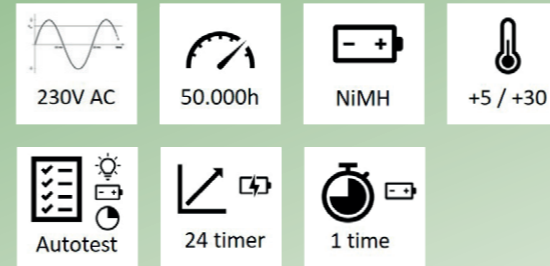

Selvforsynende