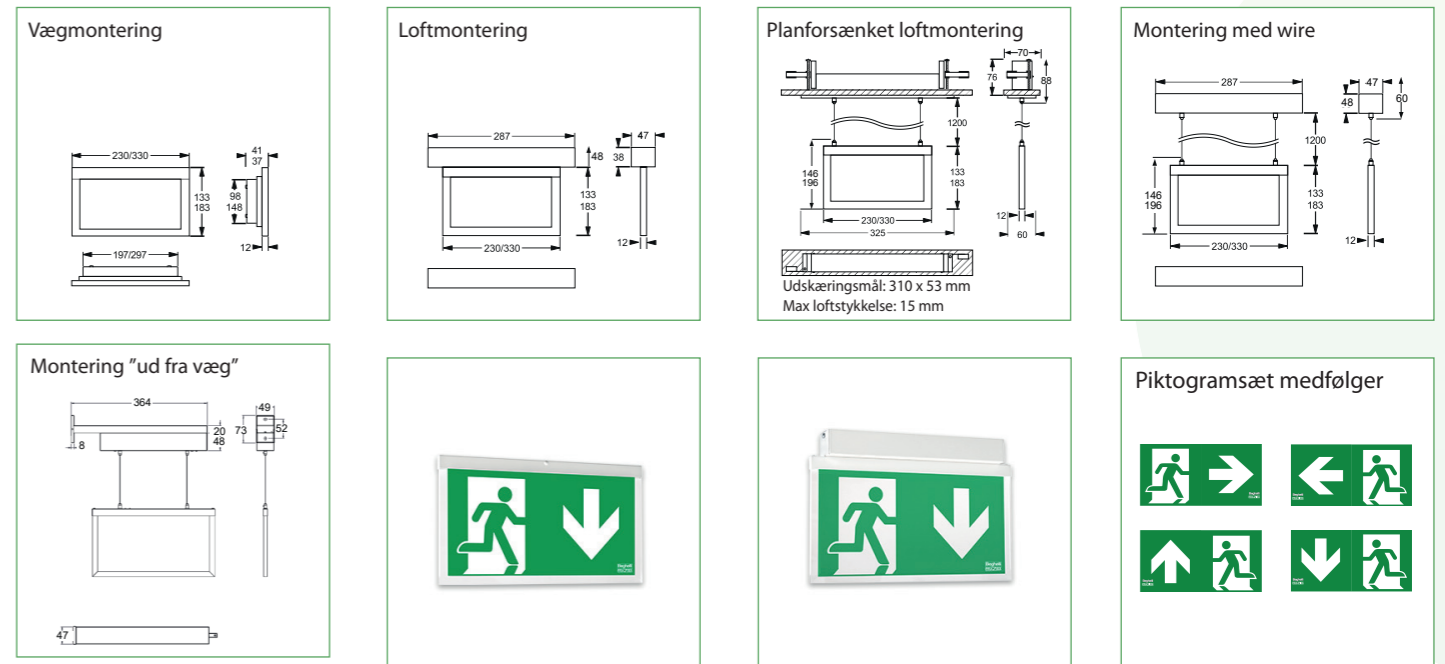

### GENERELT:

Armaturet leveres med klik/skrue piktogramsæt (4 stk.). Montageform: Væg og loft.

### TILBEHØR MV.:

Armaturet kan leveres med forskelligt tilbehør så som wire, "ud fra væg"-konsol og kit til planforsænket loftmontage.

### OPTIONER:

Armaturet kan også leveres med adresse og kommunikationsmodul til forskellige centralanlægssystemer. Samme armatur kan leveres til 24V centralsystem. Kan leveres med læseafstande på 20 og 30 meter.