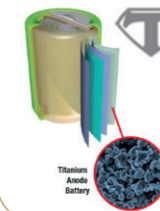

10 års garanti med Titanium batteri

- ♦ Hurtig opladning: Kun 4 timer.
- ♦ Ekstrem driftstemperatur: -20 til +50 grader.
- ♦ Lang levetid: 7.000 opladninger
- ♦ Pålidelighed: Reagerer ikke ved kortslutning eller lignende.

GENERELT:

Armaturet leveres med klik/skrue piktogramsæt (4 stk.). Montageform: Væg og loft.

TILBEHØR MV.:

Armaturet kan leveres med forskelligt tilbehør så som wire, "ud fra væg"-konsol og kit til planforsænket loftmontage.

OPTIONER:

Armaturet kan også leveres med adresse og kommunikationsmodul til forskellige centralanlægssystemer. Samme armatur kan leveres til 24V centralsystem. Kan leveres med læseafstande på 20 og 30 meter.