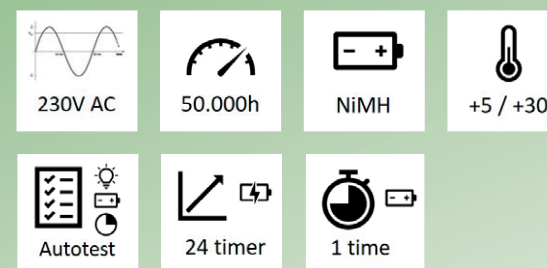

Montage muligheder:

Generelt

Montageafstand med line-linse.

2,5	8,0	16,0
3,0	9,0	19,0
4,0	10,0	22,0

Montageafstand med zone-linse.

2,5	5,0	11,0
3,0	3,5	10,0
4,0	1,5	8,0

Selvforsynende

Centralanlæg