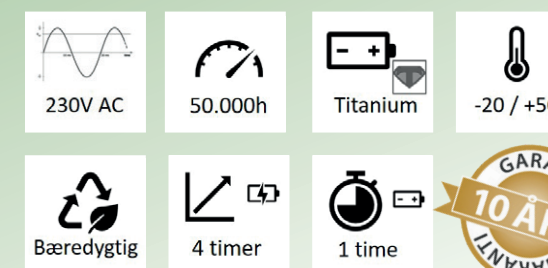

Selvforsynende variant

10 års garanti med Titanium batteri

- Hurtig opladning: Kun 4 timer.
- Ekstrem driftstemperatur: -20 til +50 grader.
- Lang levetid: 7.000 opladninger
- Pålidelighed: Reagerer ikke ved kortslutning eller lignende.

GENERELT:

Montageform: I loft.
Line- eller zone-linse skal oplyses.

TILBEHØR MV.:

Ingen

OPTIONER:

Armaturet kan også leveres med adresse og kommunikationsmodul til forskellige centralanlægssystemer. Samme armatur kan leveres til 24V centralsystem. Armaturet kan leveres med rustfri dækning.