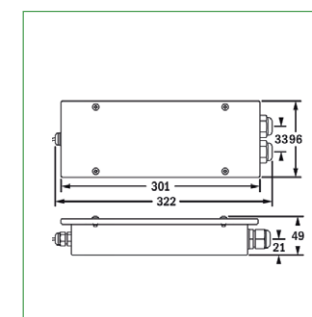

GENERELT:

Montageform: I loft.
Line- eller zone-linse skal oplyses.

TILBEHØR MV.:

Ingen

OPTIONER:

Armaturet kan også leveres med adresse og kommunikationsmodul til forskellige centralanlægssystemer. Samme armatur kan leveres til 24V centralsystem. Armaturet kan leveres med rustfri dækning.

Hul til planforsænkning: Ø 110 mm
Max loftstykkelse: 15 mm

Kan leveres i rustfrit stål

Vi tager forbehold for ændrede produkter og trykfejl.