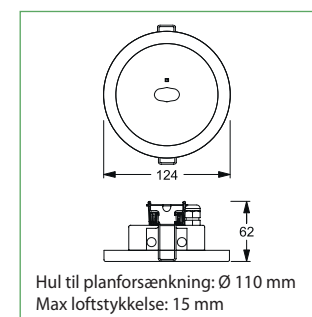

GENERELT:

Montageform: I loft.
Line- eller zone-linse skal oplyses.

TILBEHØR MV.:

Ingen

OPTIONER:

Armaturet kan også leveres med adresse og kommunikationsmodul til forskellige centralanlægssystemer. Samme armatur kan leveres til 24V centralsystem. Armaturet kan leveres med rustfri dækning.

Hul til planforsænkning: Ø 110 mm
Max loftstykkelse: 15 mm

Kan leveres i rustfrit stål

Vi tager forbehold for ændrede produkter og trykfejl.