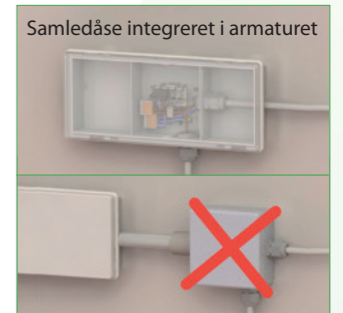

Vi tager forbehold for ændrede produkter og trykfejl.