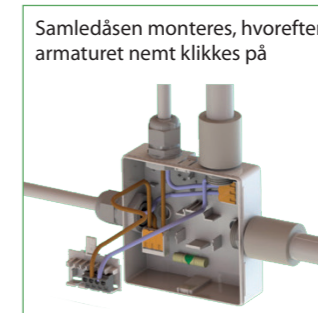

Vi tager forbehold for ændrede produkter og trykfejl.