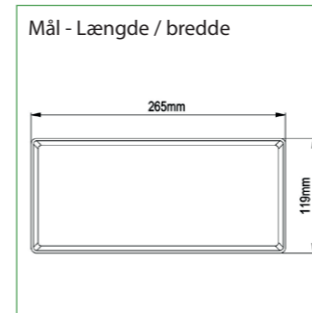

Vi tager forbehold for ændrede produkter og trykfejl.