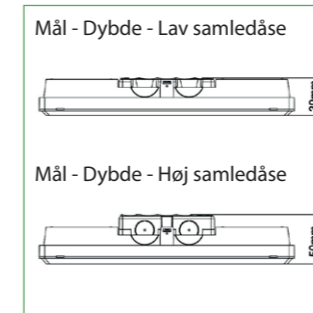

Vi tager forbehold for ændrede produkter og trykfejl.