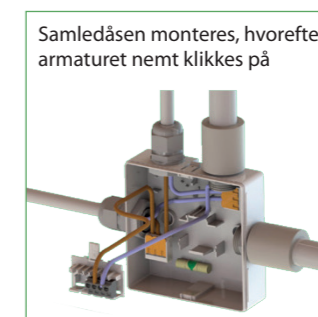

UNIPOINT

VI SKABER TRYGHED

PANIK ARMATUR

Pratica Modula

Pratica Modula er et Innovativt panik armatur med integreret samledåse, der gør det muligt at programmere og tilslutte uden at skille armaturet ad. Der medfølger 2 samledåser - 1 lav model til brug ved skjult installation og 1 høj model til udvendig kabel/rørføring. Armaturet er robust og med høj tæthedsklasse. Pratica Modula kan også anvendes som henvisningsarmatur.

Montageafstand - SE-version 1000 lm

	A		B	
	A	B	A	B
2,5	5,3	8,8	11,7	19,6
3,0	5,8	9,3	12,7	20,9
4,0	6,5	8,5	14,4	21,0

Selvforsynende

Centralanlæg

GENERELT:

Armaturet leveres med 1 høj og 1 lav samledåse. Central-versionen (HT) leveres med selvklæbende piktogramsæt (4 stk.) til brug ved henvisning. Montageform: Væg og loft.

TILBEHØR MV.:

Armaturet kan leveres med forskelligt tilbehør så som kit til planforsænkning og kit til dobbeltsidet henvisningsarmatur.

OPTIONER:

Armaturet kan også leveres med adresse og kommunikationsmodul til forskellige centralanlægssystemer.