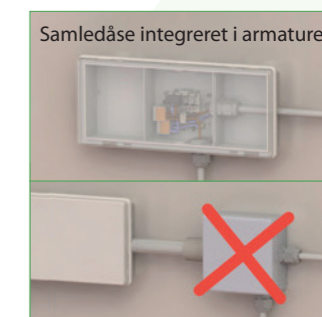

UNIPOINT

VI SKABER TRYGHED

PANIK ARMATUR

Pratica Modula

Pratica Modula er et Innovativt panik armatur med integreret samledåse, der gør det muligt at programmere og tilslutte uden at skille armaturet ad. Der medfølger 2 samledåser - 1 lav model til brug ved skjult installation og 1 høj model til udvendig kabel/rørføring. Armaturet er robust og med høj tæthedsklasse. Pratica Modula kan også anvendes som henvisningsarmatur.

Montageafstand - SE-version 1000 lm

	A		B	
	A	B	A	B
2,5	5,3	8,8	11,7	19,6
3,0	5,8	9,3	12,7	20,9
4,0	6,5	8,5	14,4	21,0

Selvforsynende

Centralanlæg

GENERELT:

Armaturet leveres med 1 høj og 1 lav samledåse. Central-versionen (HT) leveres med selvklæbende piktogramsæt (4 stk.) til brug ved henvisning. Montageform: Væg og loft.

TILBEHØR MV.:

Armaturet kan leveres med forskelligt tilbehør så som kit til planforsænkning og kit til dobbeltsidet henvisningsarmatur.

OPTIONER:

Armaturet kan også leveres med adresse og kommunikationsmodul til forskellige centralanlægssystemer.