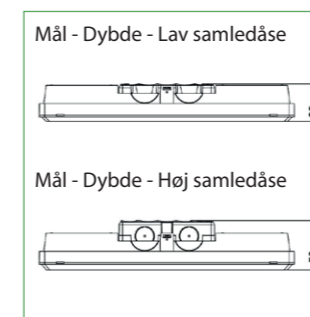

UNIPOINT

VI SKABER TRYGHED

PANIK ARMATUR

Pratica Modula

Pratica Modula er et Innovativt panik armatur med integreret samledåse, der gør det muligt at programmere og tilslutte uden at skille armaturet ad. Der medfølger 2 samledåser - 1 lav model til brug ved skjult installation og 1 høj model til udvendig kabel/rørføring. Armaturet er robust og med høj tæthedsklasse. Pratica Modula kan også anvendes som henvisningsarmatur.

Montage muligheder: (varianter)

Generelt

Montageafstand - HT-version 1500 lm

	A		B	
	A	B	A	B
2,5	5,9	9,9	13,0	21,9
3,0	6,4	10,7	14,2	23,7
4,0	7,3	9,7	16,2	24,5

Montageafstand - SE-version 500 lm

	A		B	
	A	B	A	B
2,5	4,4	5,8	9,7	14,6
3,0	4,7	6,0	10,4	14,3
4,0	5,1	5,9	11,6	14,3

Montageafstand - SE-version 1000 lm

	A		B	
	A	B	A	B
2,5	5,3	8,8	11,7	19,6
3,0	5,8	9,3	12,7	20,9
4,0	6,5	8,5	14,4	21,0

Selvforsynende

Centralanlæg

GENERELT:

Armaturet leveres med 1 høj og 1 lav samledåse. Central-versionen (HT) leveres med selvklæbende piktogramsæt (4 stk.) til brug ved henvisning. Montageform: Væg og loft.

TILBEHØR MV.:

Armaturet kan leveres med forskelligt tilbehør så som kit til planforsænkning og kit til dobbeltsidet henvisningsarmatur.

OPTIONER:

Armaturet kan også leveres med adresse og kommunikationsmodul til forskellige centralanlægssystemer.