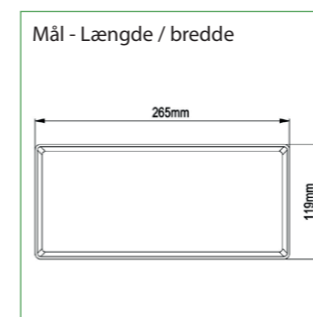

Vi tager forbehold for ændrede produkter og trykfejl.