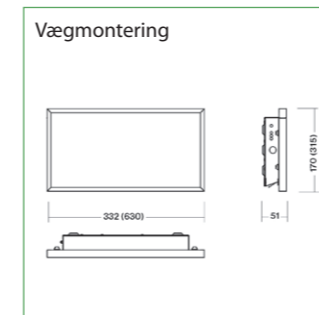

Montageafstand

H	V	L	B
2,75	3,5	3,5	8,5
3,00	3,6	3,6	8,9
3,50	3,7	3,7	9,5
4,00	3,6	3,6	9,8
4,50	3,2	3,2	10,0