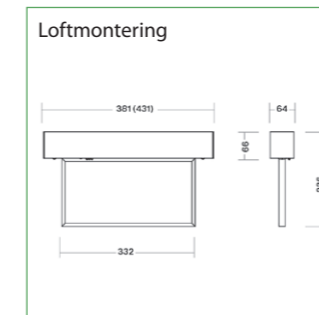

Montage muligheder: (varianter)

Generelt

Selvforsynende

Selvforsynende

Centralanlæg

GENERELT:

Armaturet leveres med klik/skrue piktogramsæt (4 stk.).
Leveres med zone eller line-linse oplyses ved bestilling.
Montageform: Væg.

Montageafstand

H	V	L	B
2,75	3,5	3,5	8,5
3,00	3,6	3,6	8,9
3,50	3,7	3,7	9,5
4,00	3,6	3,6	9,8
4,50	3,2	3,2	10,0

Vi tager forbehold for ændrede produkter og trykfejl.