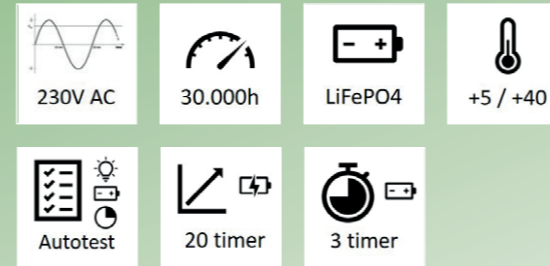

Selvforsynende