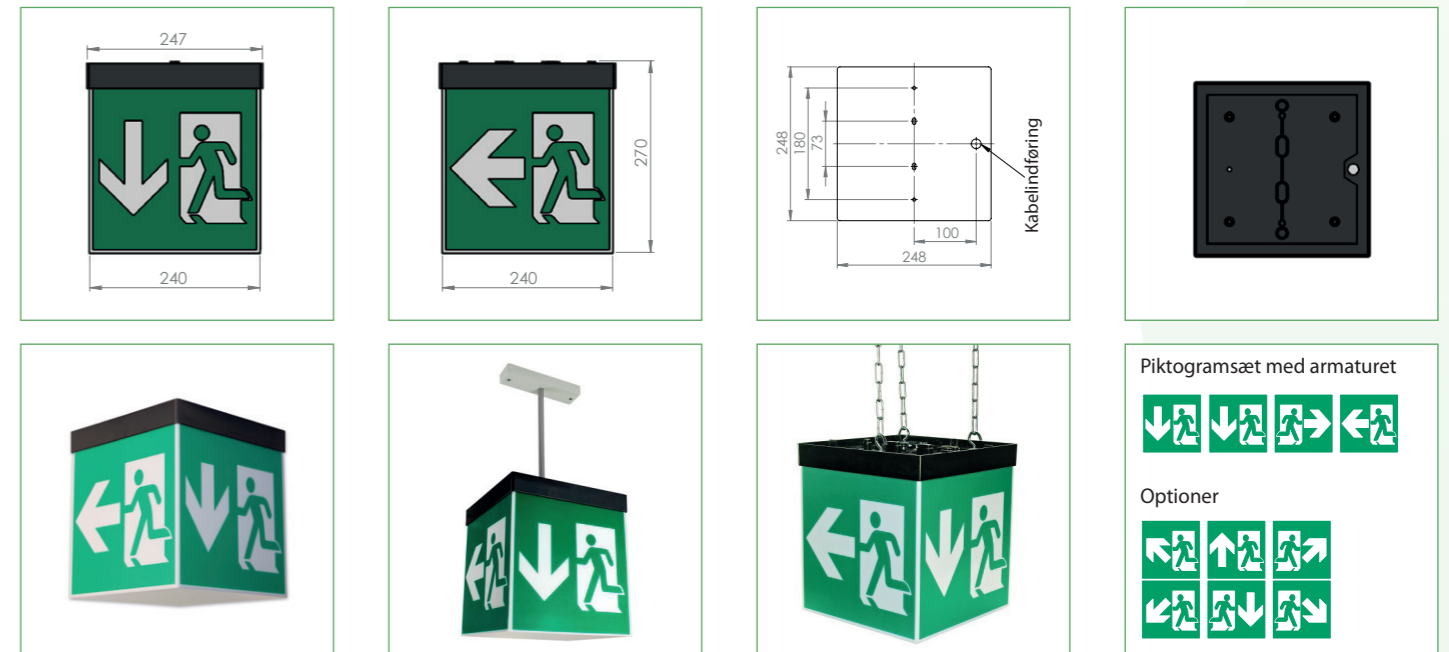

Vi tager forbehold for ændrede produkter og trykfejl.