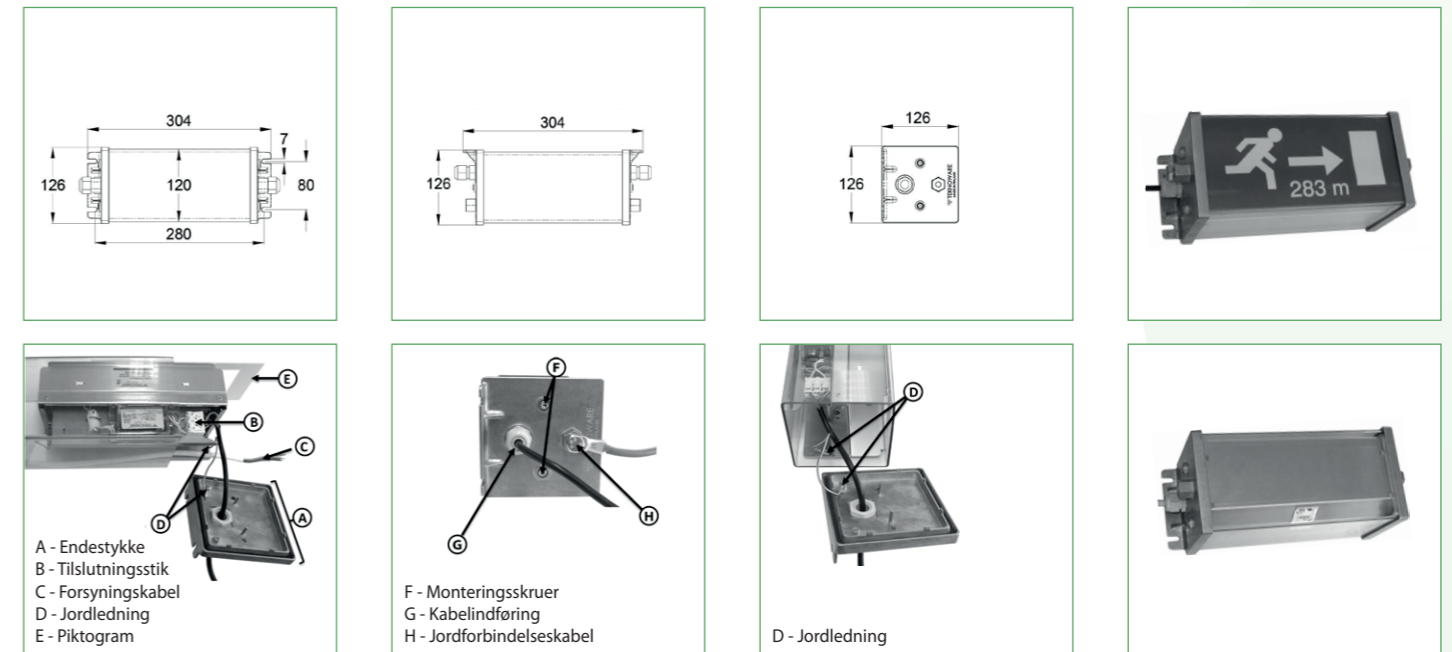

OPTIONER:

Armaturet kan også leveres med adresse og kommunikationsmodul til forskellige centralanlægssystemer.